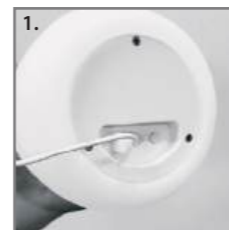

### Charging

IP44

- EN The fixture is splash-proof.
- DE Die Armatur ist spritzwasserdicht.
- FR L'armature est étanche aux projections d'eau.
- NL Het armatuur is spatwaterdicht.
- ES El montaje esta protegido contra salpicaduras.
- IT La lampada è protetta contro gli spruzzi d'acqua.
- SV Armaturen är tät mot stänkvatten.
- PL Urządzenie jest bryzgoszczelne.
- PT A ferragem de conexão é a prova de salpicos.
- NO Armaturet er beskyttet mot sprut.
- FI Valaisin on roiskevedenpitävä.
- DK Armaturet er stønktæt.