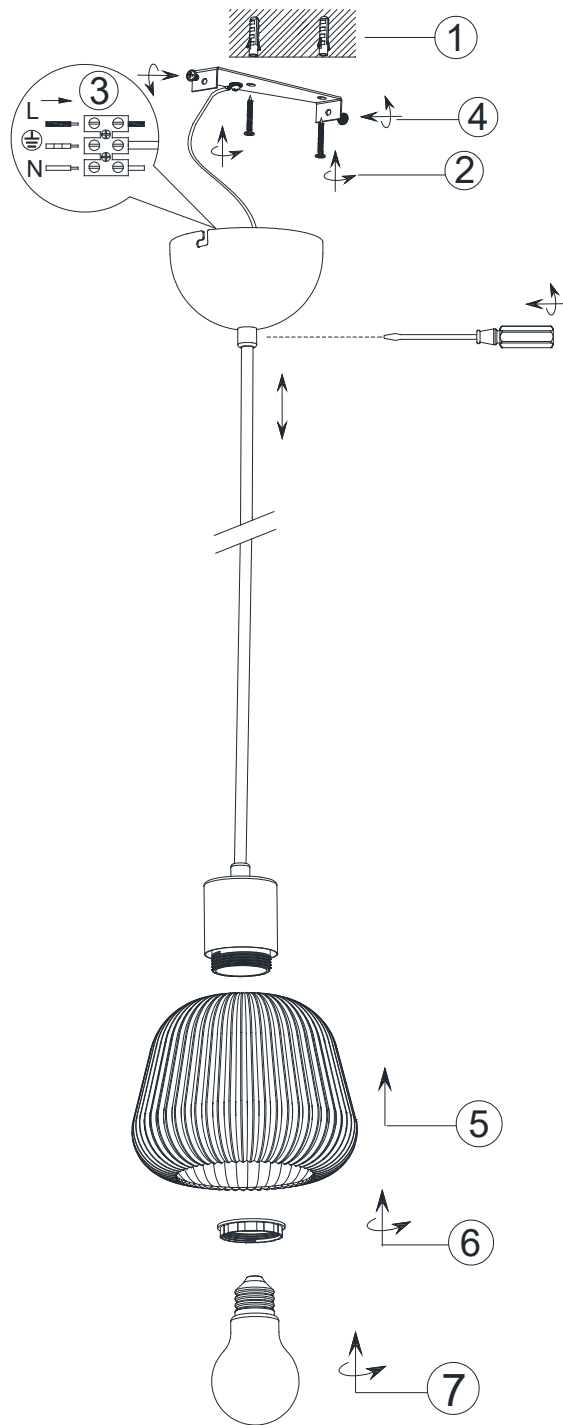

(SR) UPOZORENJE!

Prije početka montaže, pažljivo pročitajte sigurnosne upute!

(UK) ПОПЕРЕДЖЕННЯ!

Перед розбиранням, будь ласка, уважно прочитайте інструкції з техніки безпеки!

230V~50Hz
1 x E27 / max.25W

trio-lighting.com/
362800132