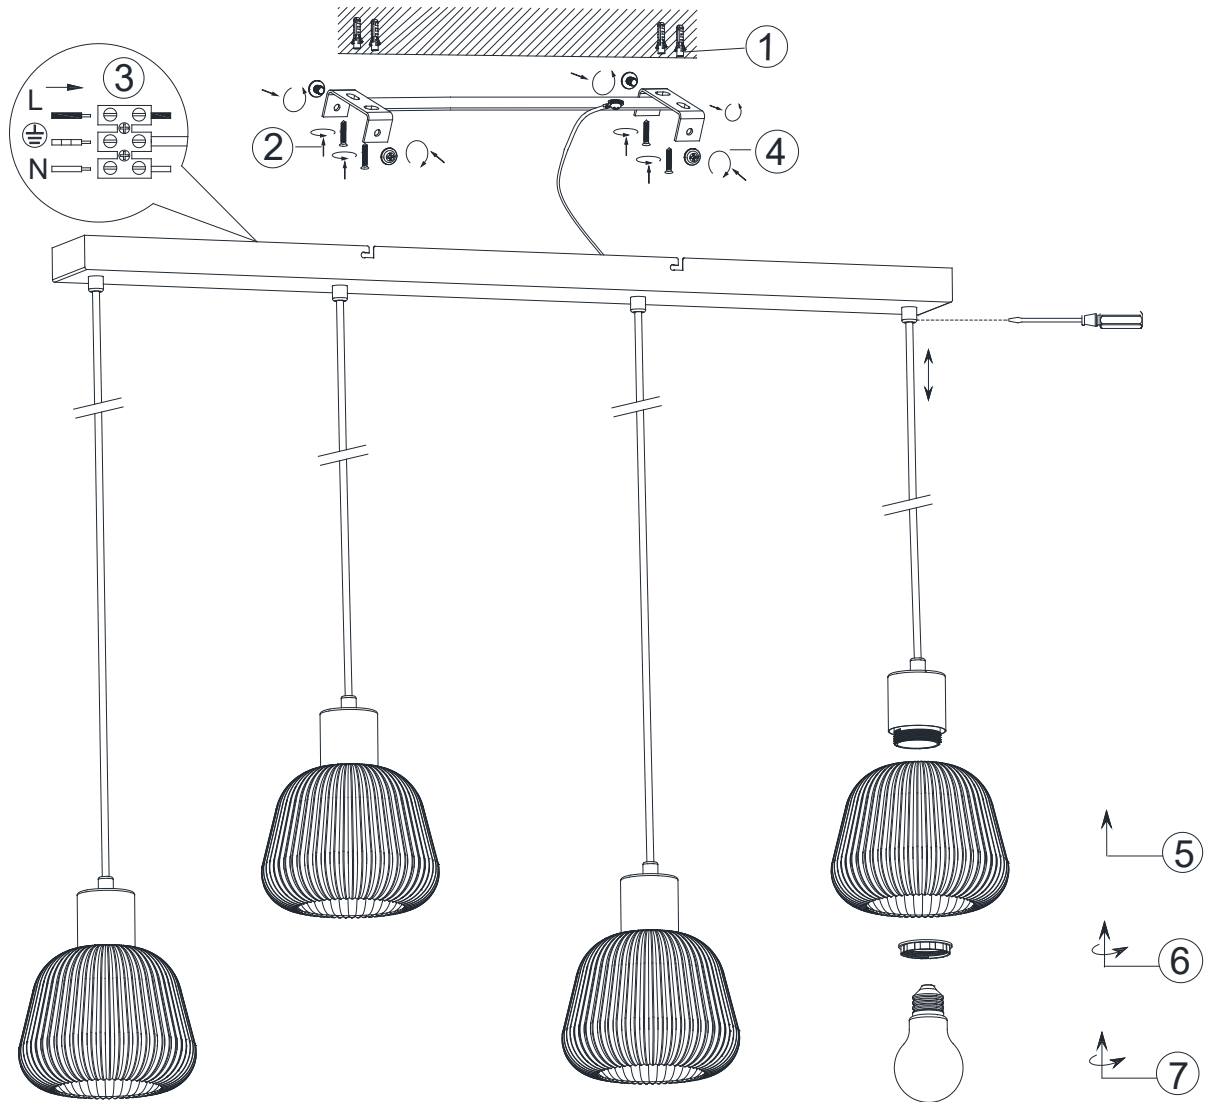

**(UK) ПОПЕРЕДЖЕННЯ!**

Перед розбиранням, будь ласка, уважно прочитайте інструкції з техніки безпеки!

230V~50Hz  
4 x E27 / max.25W

trio-lighting.com/  
362800432