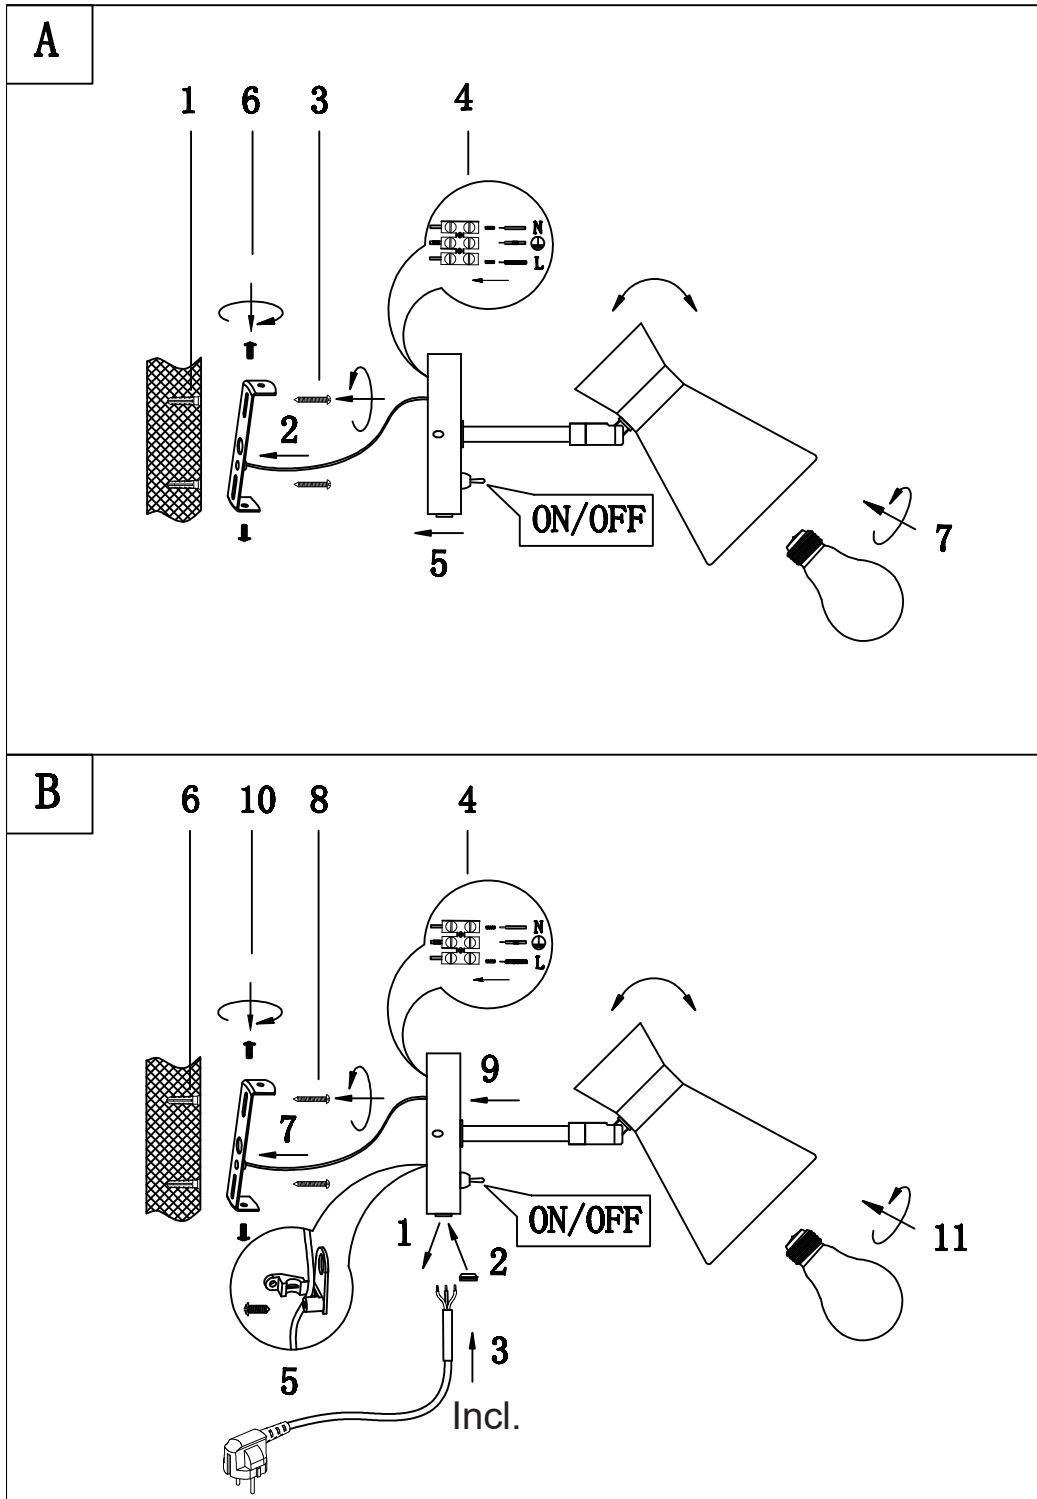

Norėdami saugiai ir teisingai sumontuoti šviestuv vadovaukitės šia instrukcija!

**(ET) HOIATUS!**

Enne monteerimist lugege ohutusjuhised tähelepanelikult läbi!

**(DA) OBS!**

Læs sikkerhedsinformationen nøje, før du monterer produktet!

**(UK) ПОПЕРЕДЖЕННЯ!**

Перед розбиранням, будь ласка, уважно прочитайте інструкції з техніки безпеки!

230V~50Hz, 1xE27/max.10W

reality-leuchten.de/  
R20781707