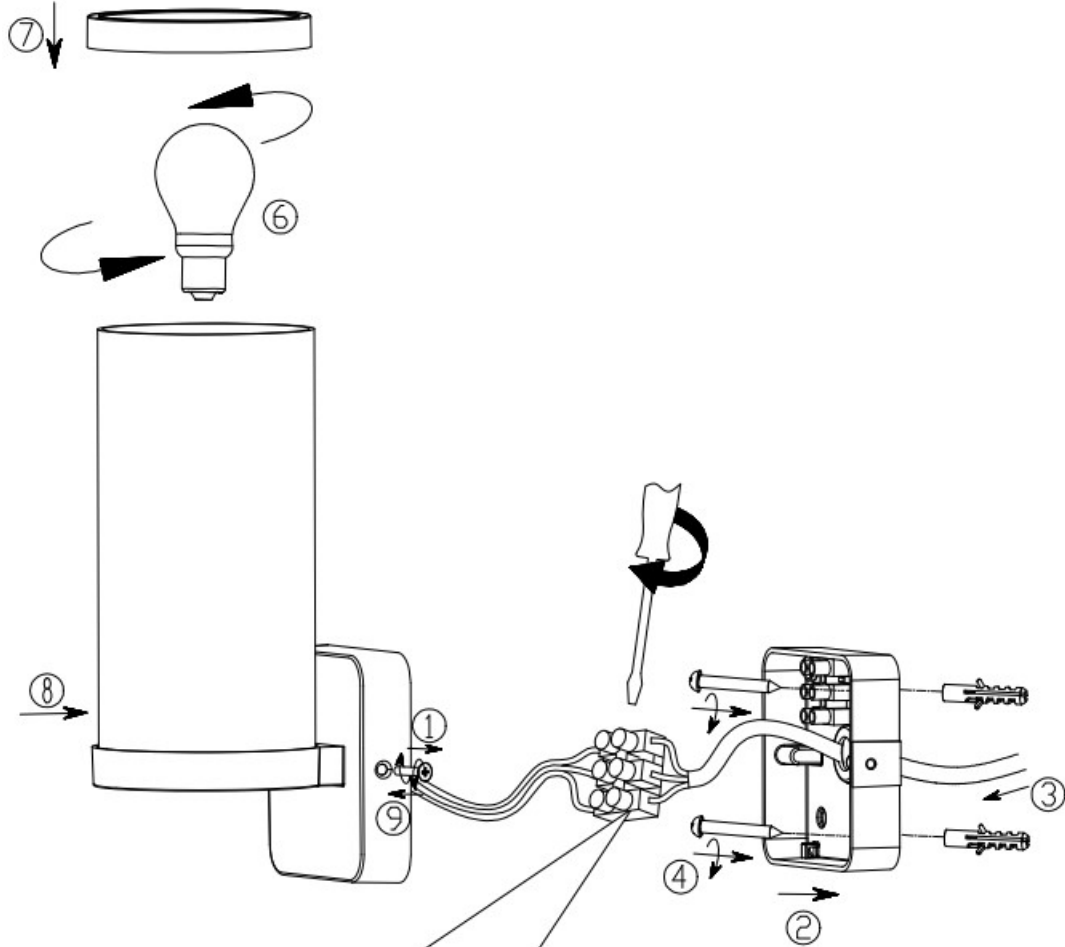

(SR) UPOZORENJE!

Prije početka montaže, pažljivo pročitajte sigurnosne upute!

(UK) ПОПЕРЕДЖЕННЯ!

Перед розбиранням, будь ласка, уважно прочитайте інструкції з техніки безпеки!

⑤

230V ~ 50Hz, 1 x E27 max. 28W