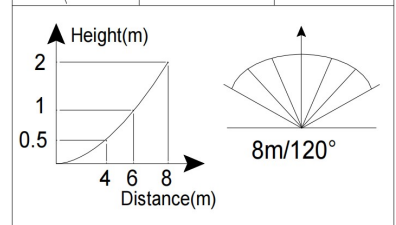

**(UK) ПОПЕРЕДЖЕННЯ!**

Перед розбиранням, будь ласка, уважно прочитайте інструкції з техніки безпеки!

	10 sec-7 min	3 - 2000 Lux

[reality-leuchten.de/](http://reality-leuchten.de/)  
R21599132

**230V ~ 50Hz, 1 x E27 max. 28W**