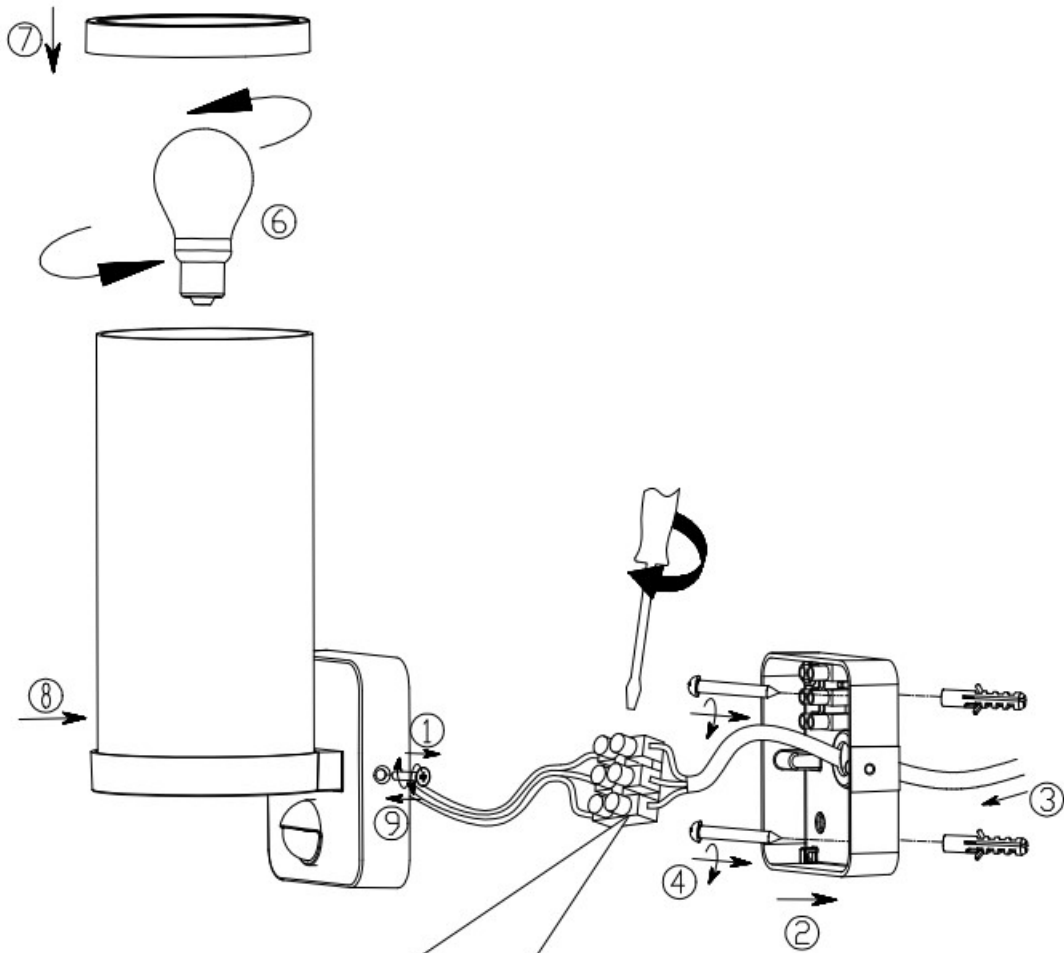

Norėdami saugiai ir teisingai sumontuoti šviestuv vadovaukitės šia instrukcija!

**(ET) HOIATUS!**

Enne monteerimist lugege ohutusjuhised tähelepanelikult läbi!

**(DA) OBS!**

Læs sikkerhedsinformationen nøje, før du monterer produktet!

**(UK) ПОПЕРЕДЖЕННЯ!**

Перед розбиранням, будь ласка, уважно прочитайте інструкції з техніки безпеки!

	10 sec-7 min	3 - 2000 Lux

[reality-leuchten.de/](http://reality-leuchten.de/)  
R21599132

**230V ~ 50Hz, 1 x E27 max. 28W**