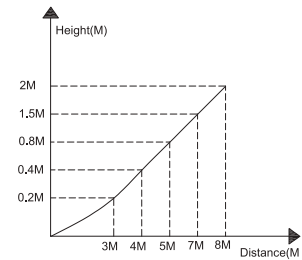

(SR) UPOZORENJE!

Prije početka montaže, pažljivo pročitajte sigurnosne upute!

(UK) ПОПЕРЕДЖЕННЯ!

Перед розбиранням, будь ласка, уважно прочитайте інструкції з техніки безпеки!

230V~50Hz, E27 max.28W

reality-leuchten.de/