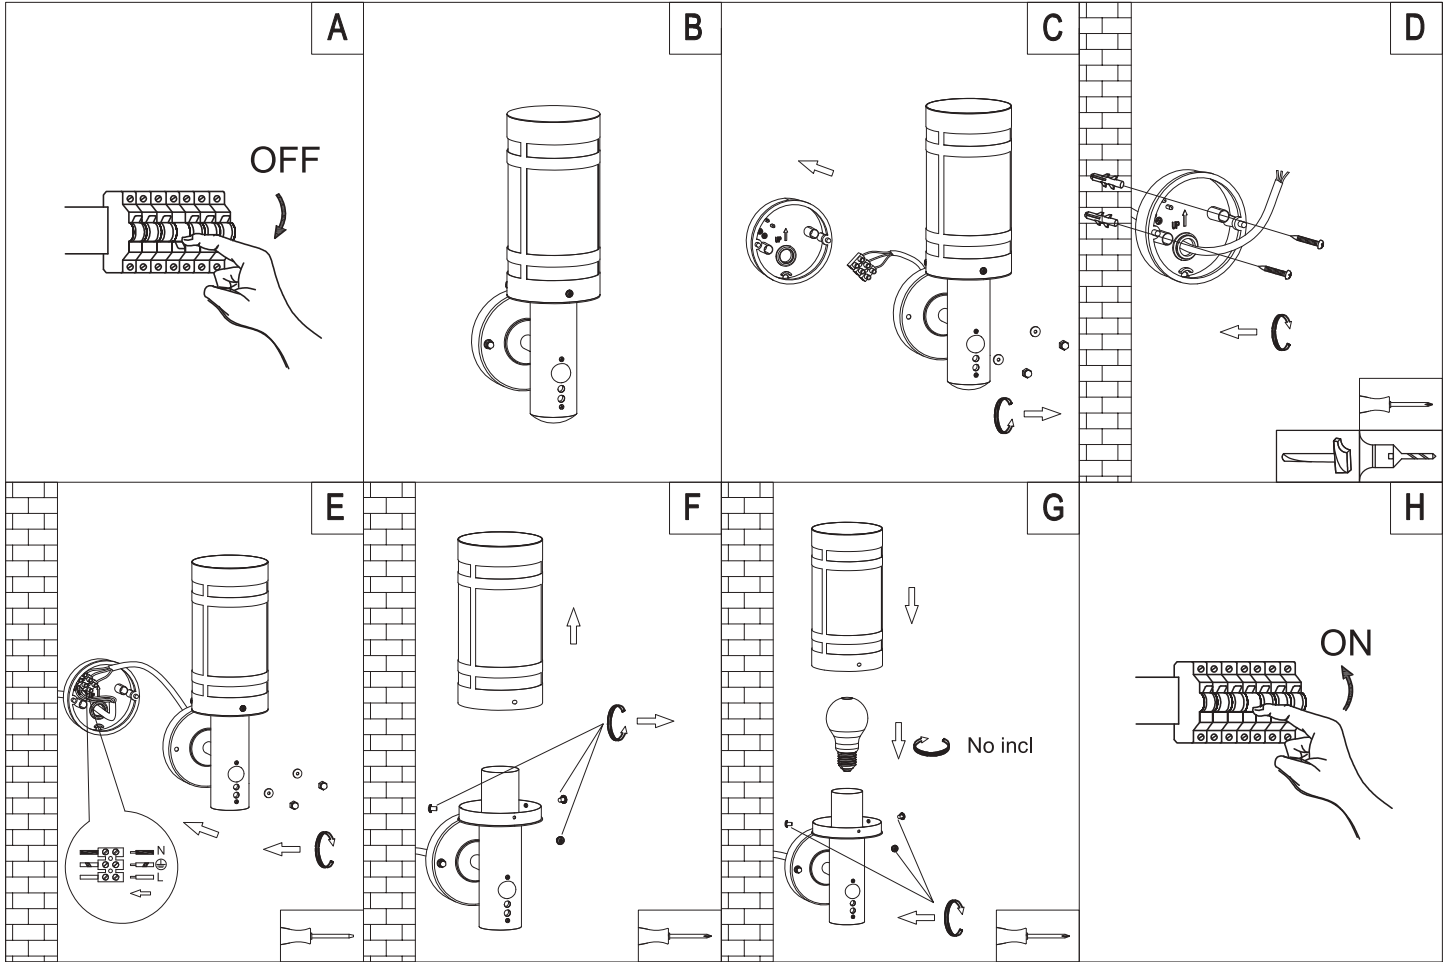

(SR) UPOZORENJE!

Prije početka montaže, pažljivo pročitajte sigurnosne upute!

(UK) ПОПЕРЕДЖЕННЯ!

Перед розбиранням, будь ласка, уважно прочитайте інструкції з техніки безпеки!

230V~50Hz, E27 max.28W

reality-leuchten.de/