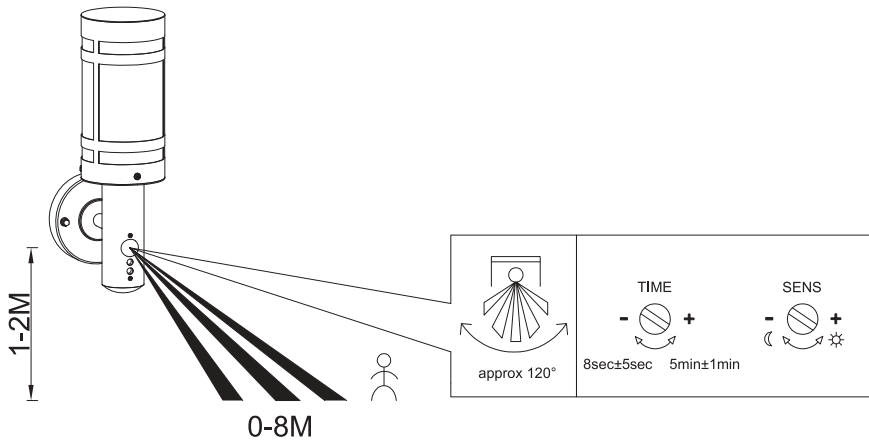

(SR) UPOZORENJE!

Prije početka montaže, pažljivo pročitajte sigurnosne upute!

(UK) ПОПЕРЕДЖЕННЯ!

Перед розбиранням, будь ласка, уважно прочитайте інструкції з техніки безпеки!

230V~50Hz, E27 max.28W

reality-leuchten.de/