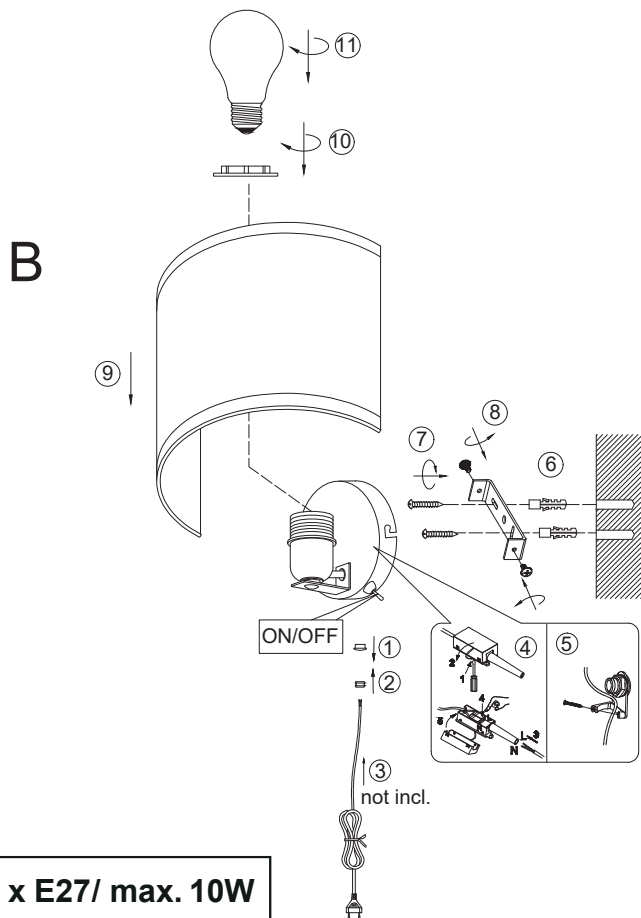

Norėdami saugiai ir teisingai sumontuoti šviestuv vadovaukitės šia instrukcija!

**(ET) HOIATUS!**

Enne monteerimist lugege ohutusjuhised tähelepanelikult läbi!

**(DA) OBS!**

Læs sikkerhedsinformationen nøje, før du monterer produktet!

**(UK) ПОПЕРЕДЖЕННЯ!**

Перед розбиранням, будь ласка, уважно прочитайте інструкції з техніки безпеки!

230V ~ 50Hz, 1 x E27/ max. 10W