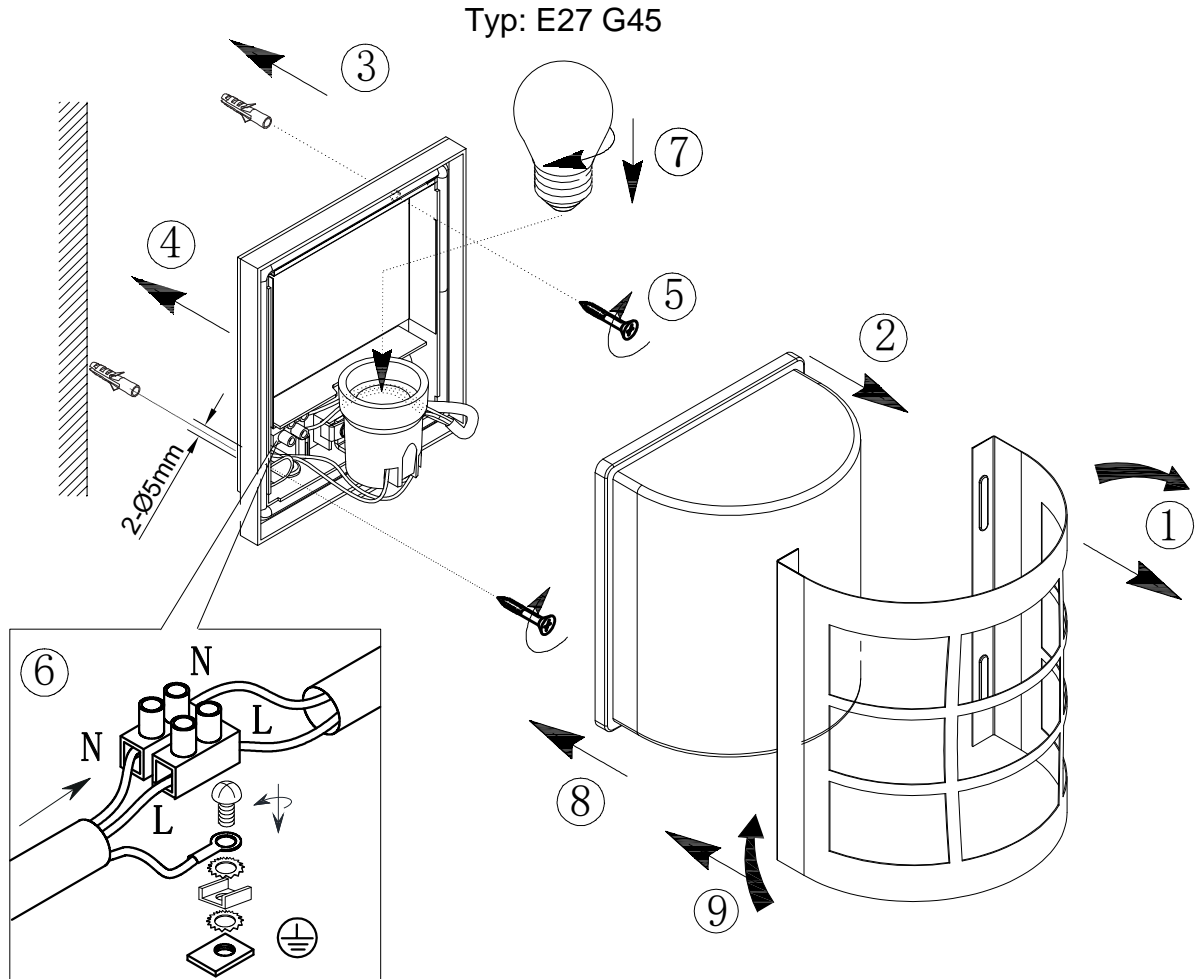

(SR) UPOZORENJE!

Prije početka montaže, pažljivo pročitajte sigurnosne upute!

(UK) ПОПЕРЕДЖЕННЯ!

Перед розбиранням, будь ласка, уважно прочитайте інструкції з техніки безпеки!

230V~50Hz, 1 x E27 max.25W

reality-leuchten.de/
R26456132