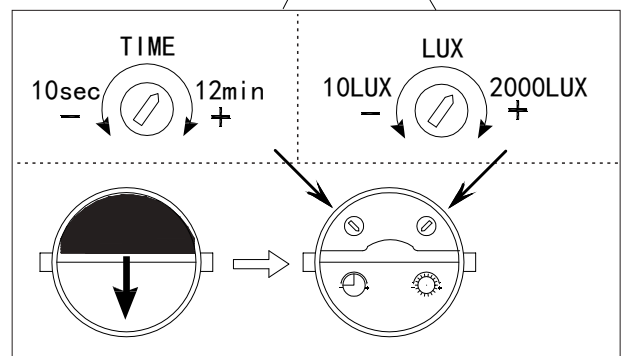

(SR) UPOZORENJE!

Prije početka montaže, pažljivo pročitajte sigurnosne upute!

(UK) ПОПЕРЕДЖЕННЯ!

Перед розбиранням, будь ласка, уважно прочитайте інструкції з техніки безпеки!

1.5-2M

230V~50Hz, 1 x E27 max.25W