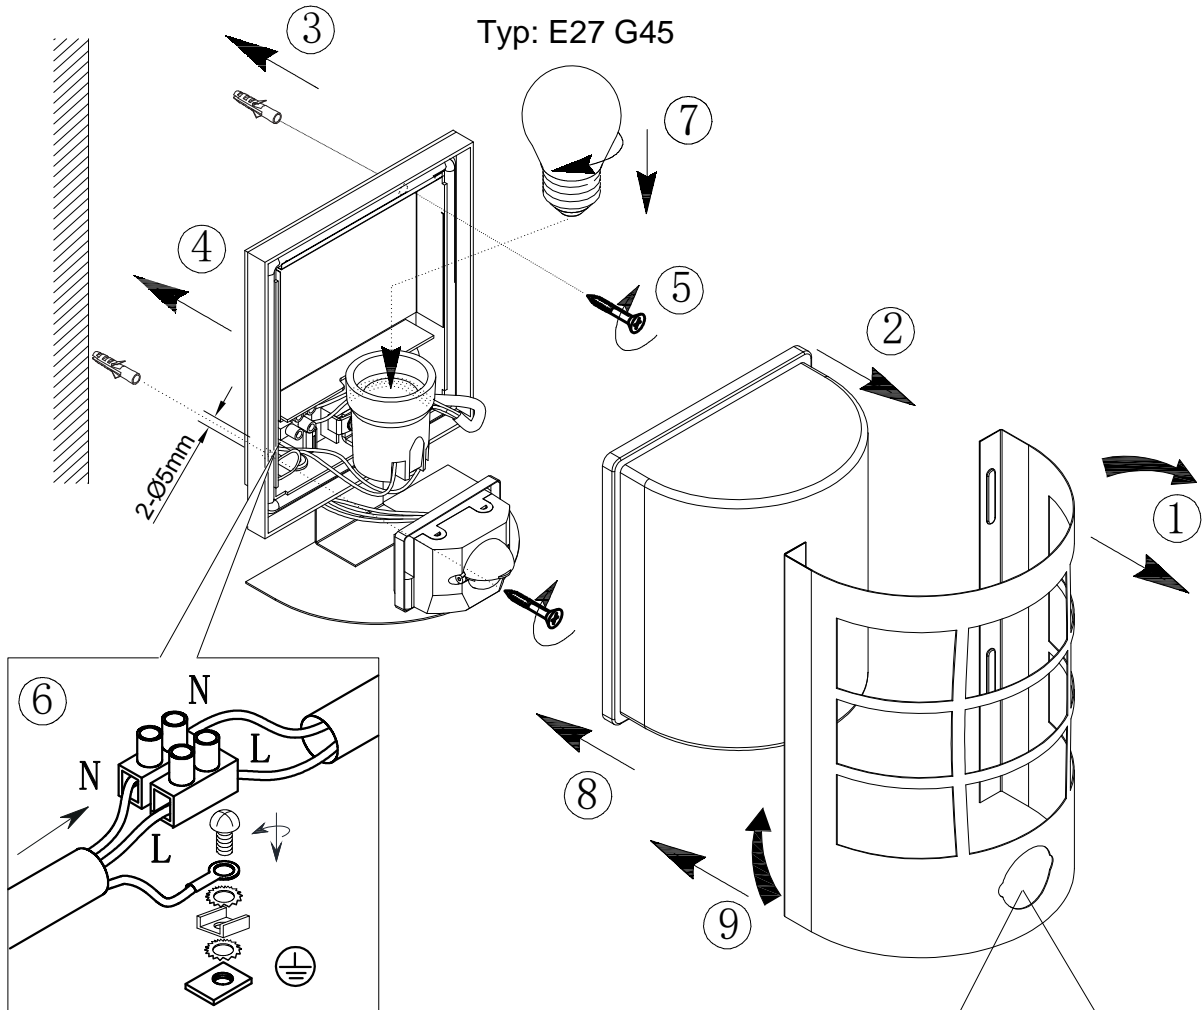

(SR) UPOZORENJE!

Prije početka montaže, pažljivo pročitajte sigurnosne upute!

(UK) ПОПЕРЕДЖЕННЯ!

Перед розбиранням, будь ласка, уважно прочитайте інструкції з техніки безпеки!

1.5-2M

230V~50Hz, 1 x E27 max.25W