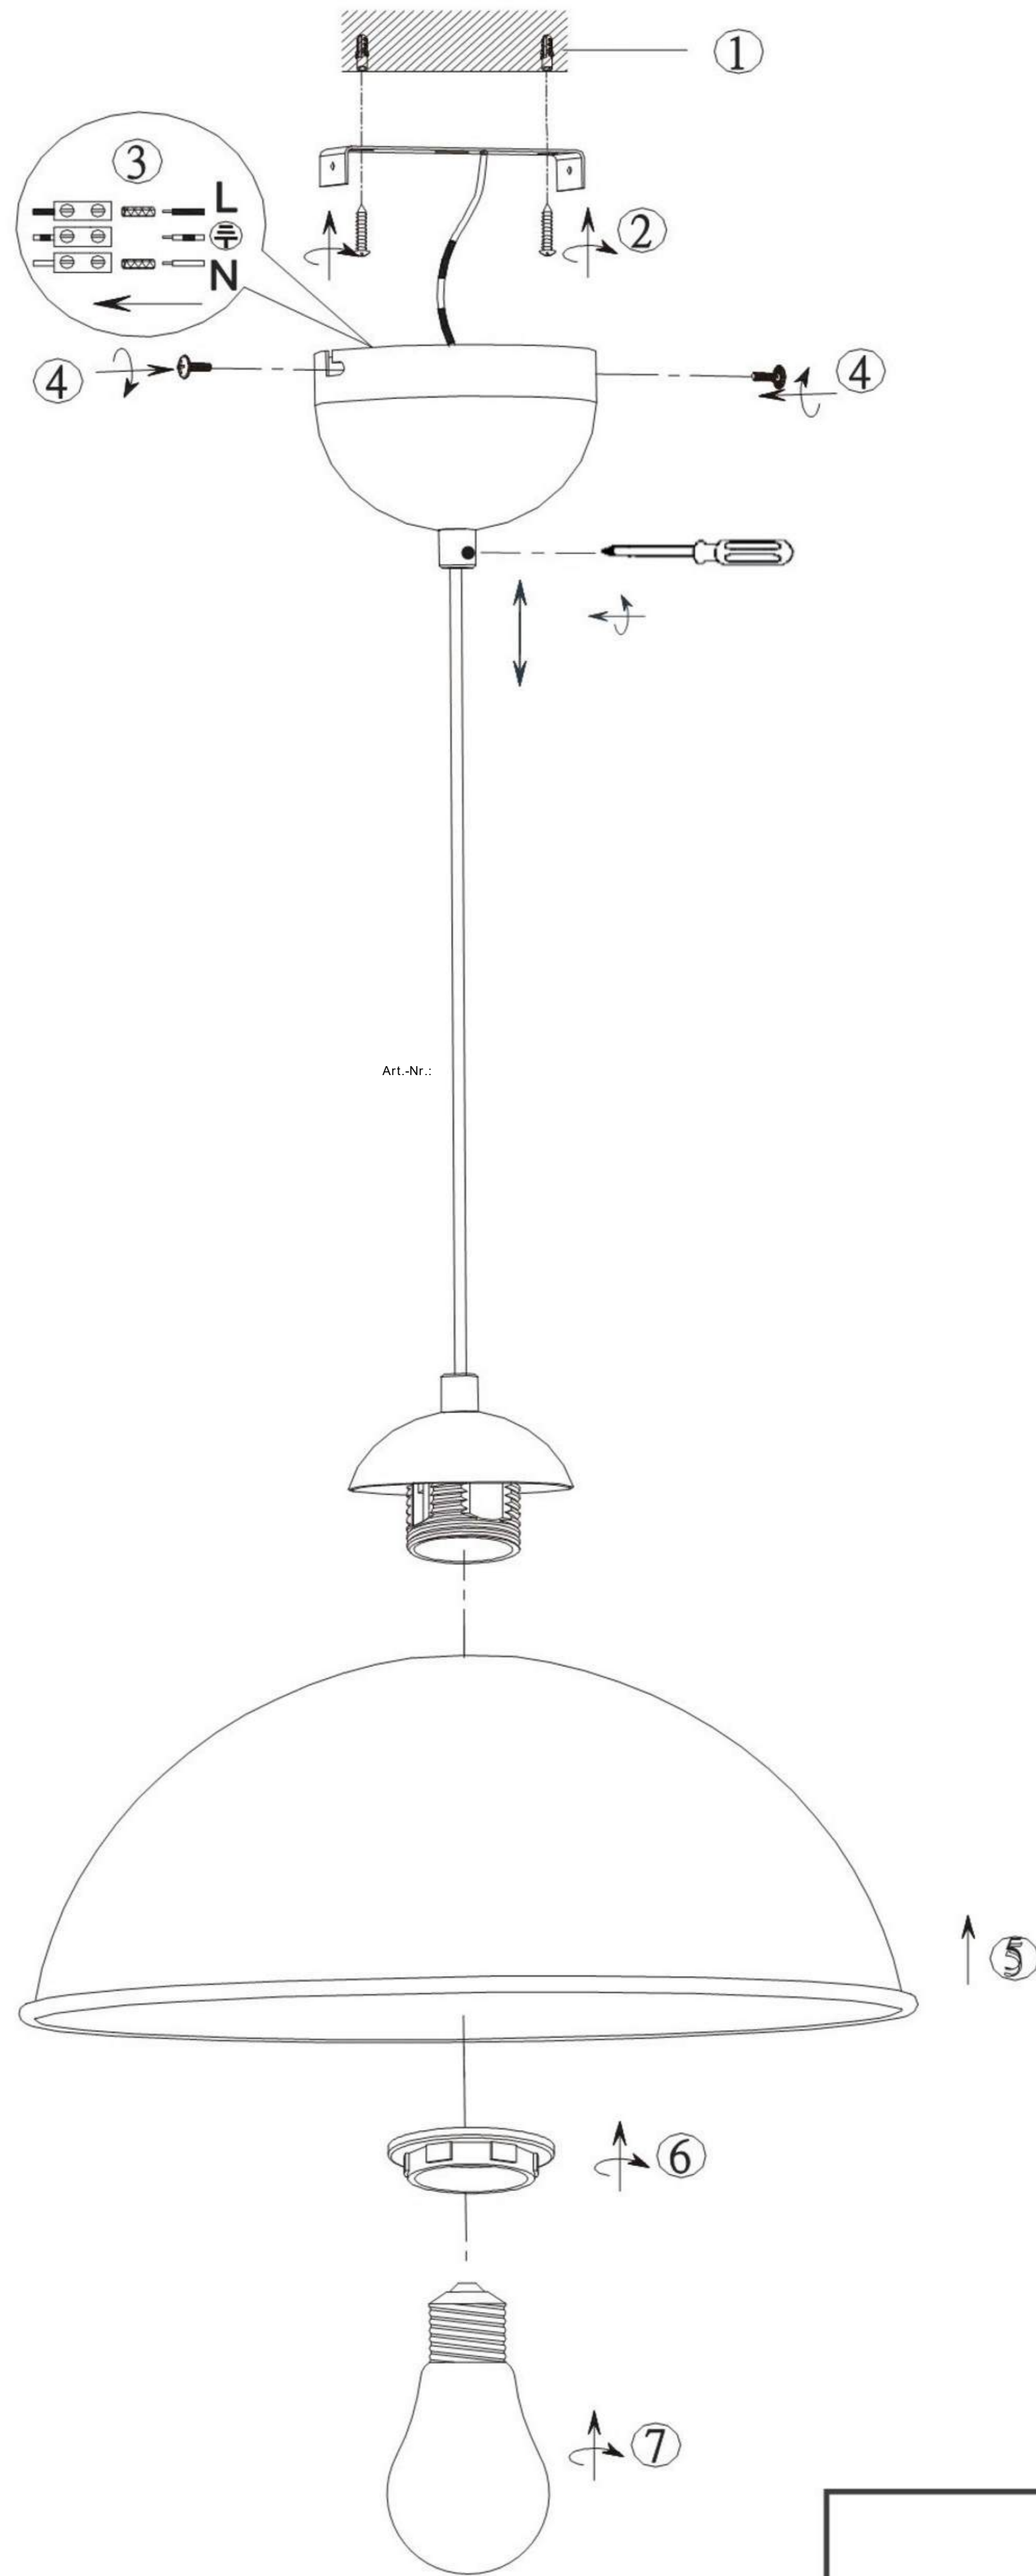

(SR) UPOZORENJE!

Prije početka montaže, pažljivo pročitajte sigurnosne upute!

(UK) ПОПЕРЕДЖЕННЯ!

Перед розбиранням, будь ласка, уважно прочитайте інструкції з техніки безпеки!

230V~ 50Hz, 1 x E27 / max.60W