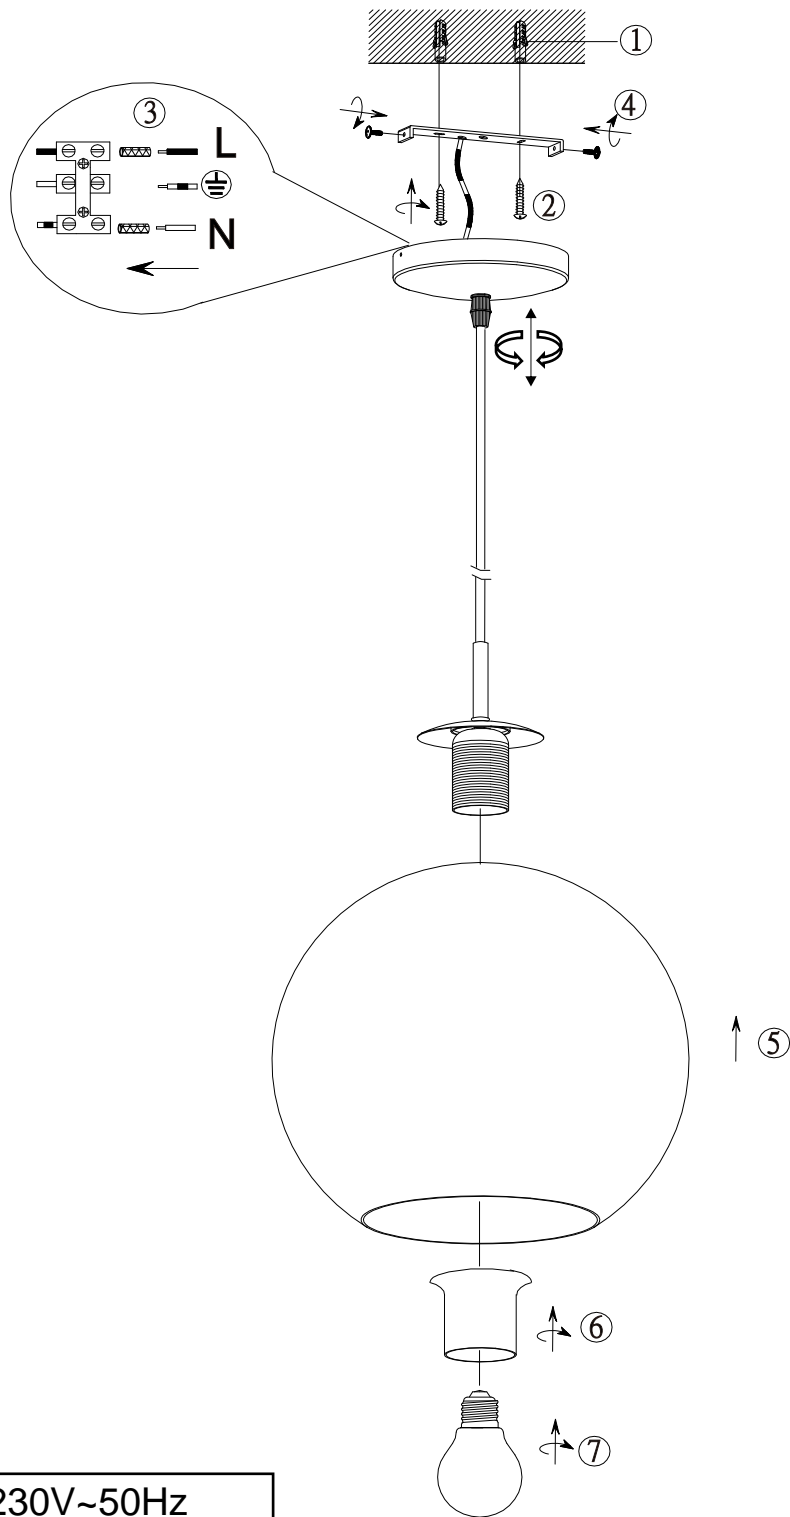

**(UK) ПОПЕРЕДЖЕННЯ!**

Перед розбиранням, будь ласка, уважно прочитайте інструкції з техніки безпеки!

230V~50Hz  
1 x E27 / max. 60W

reality-leuchten.de/  
R30152507