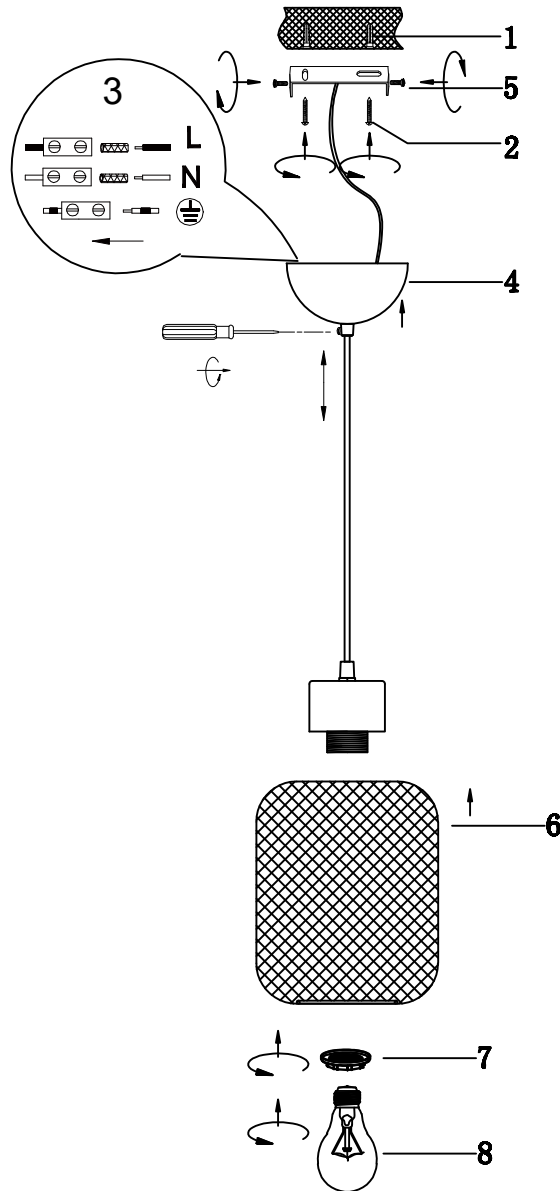

(SR) UPOZORENJE!

Prije početka montaže, pažljivo pročitajte sigurnosne upute!

(UK) ПОПЕРЕДЖЕННЯ!

Перед розбиранням, будь ласка, уважно прочитайте інструкції з техніки безпеки!

230V ~ 50Hz, 1x E27 / max. 40W