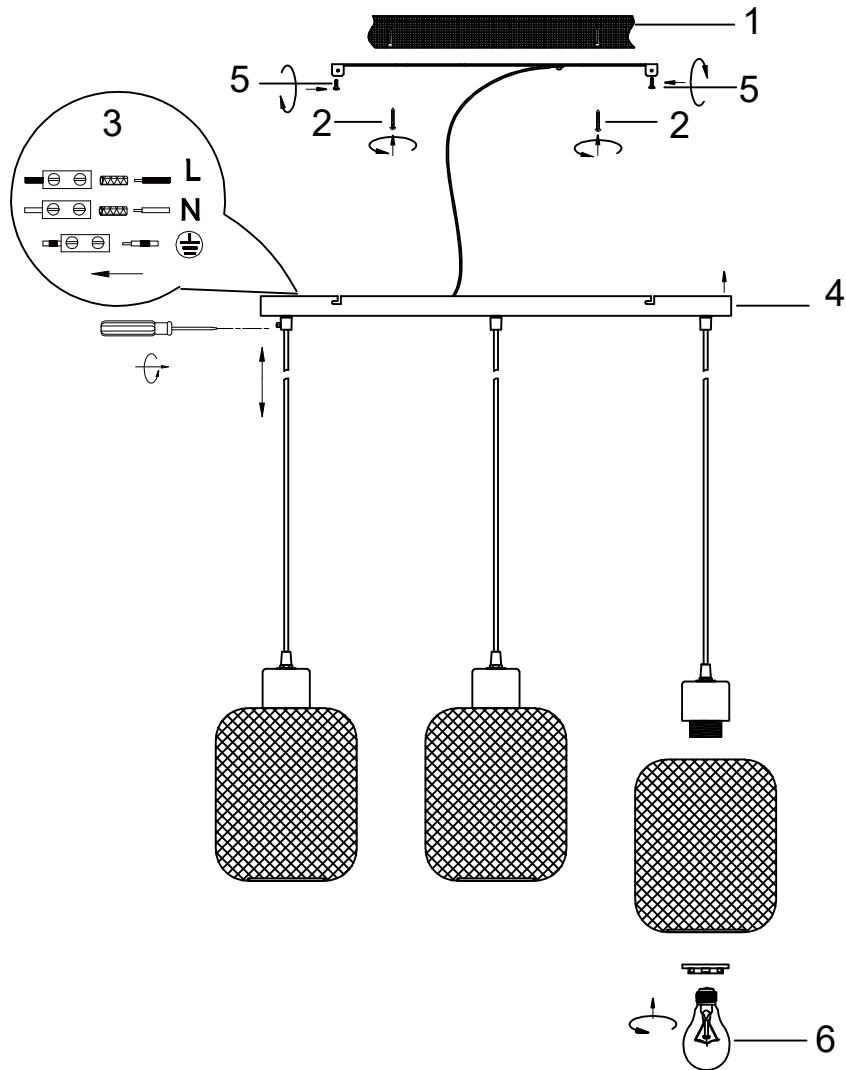

(SR) UPOZORENJE!

Prije početka montaže, pažljivo pročitajte sigurnosne upute!

(UK) ПОПЕРЕДЖЕННЯ!

Перед розбиранням, будь ласка, уважно прочитайте інструкції з техніки безпеки!

230V~50Hz, 3 x E27 max.40W

reality-leuchten.de/
R30563032