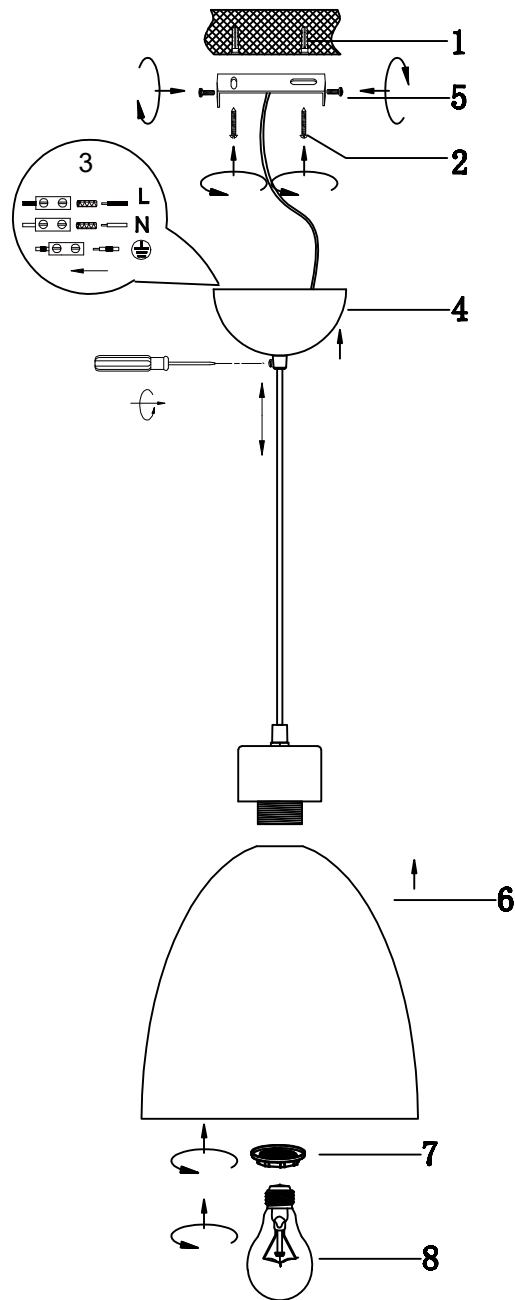

Norėdami saugiai ir teisingai sumontuoti šviestuv vadovaukitės šia instrukcija!

**(ET) HOIATUS!**

Enne monteerimist lugege ohutusjuhised tähelepanelikult läbi!

**(DA) OBS!**

Læs sikkerhedsinformationen nøje, før du monterer produktet!

**(UK) ПОПЕРЕДЖЕННЯ!**

Перед розбиранням, будь ласка, уважно прочитайте інструкції з техніки безпеки!

230V ~ 50Hz, 1x E27 / max. 40W

reality-leuchten.de/  
R30681031