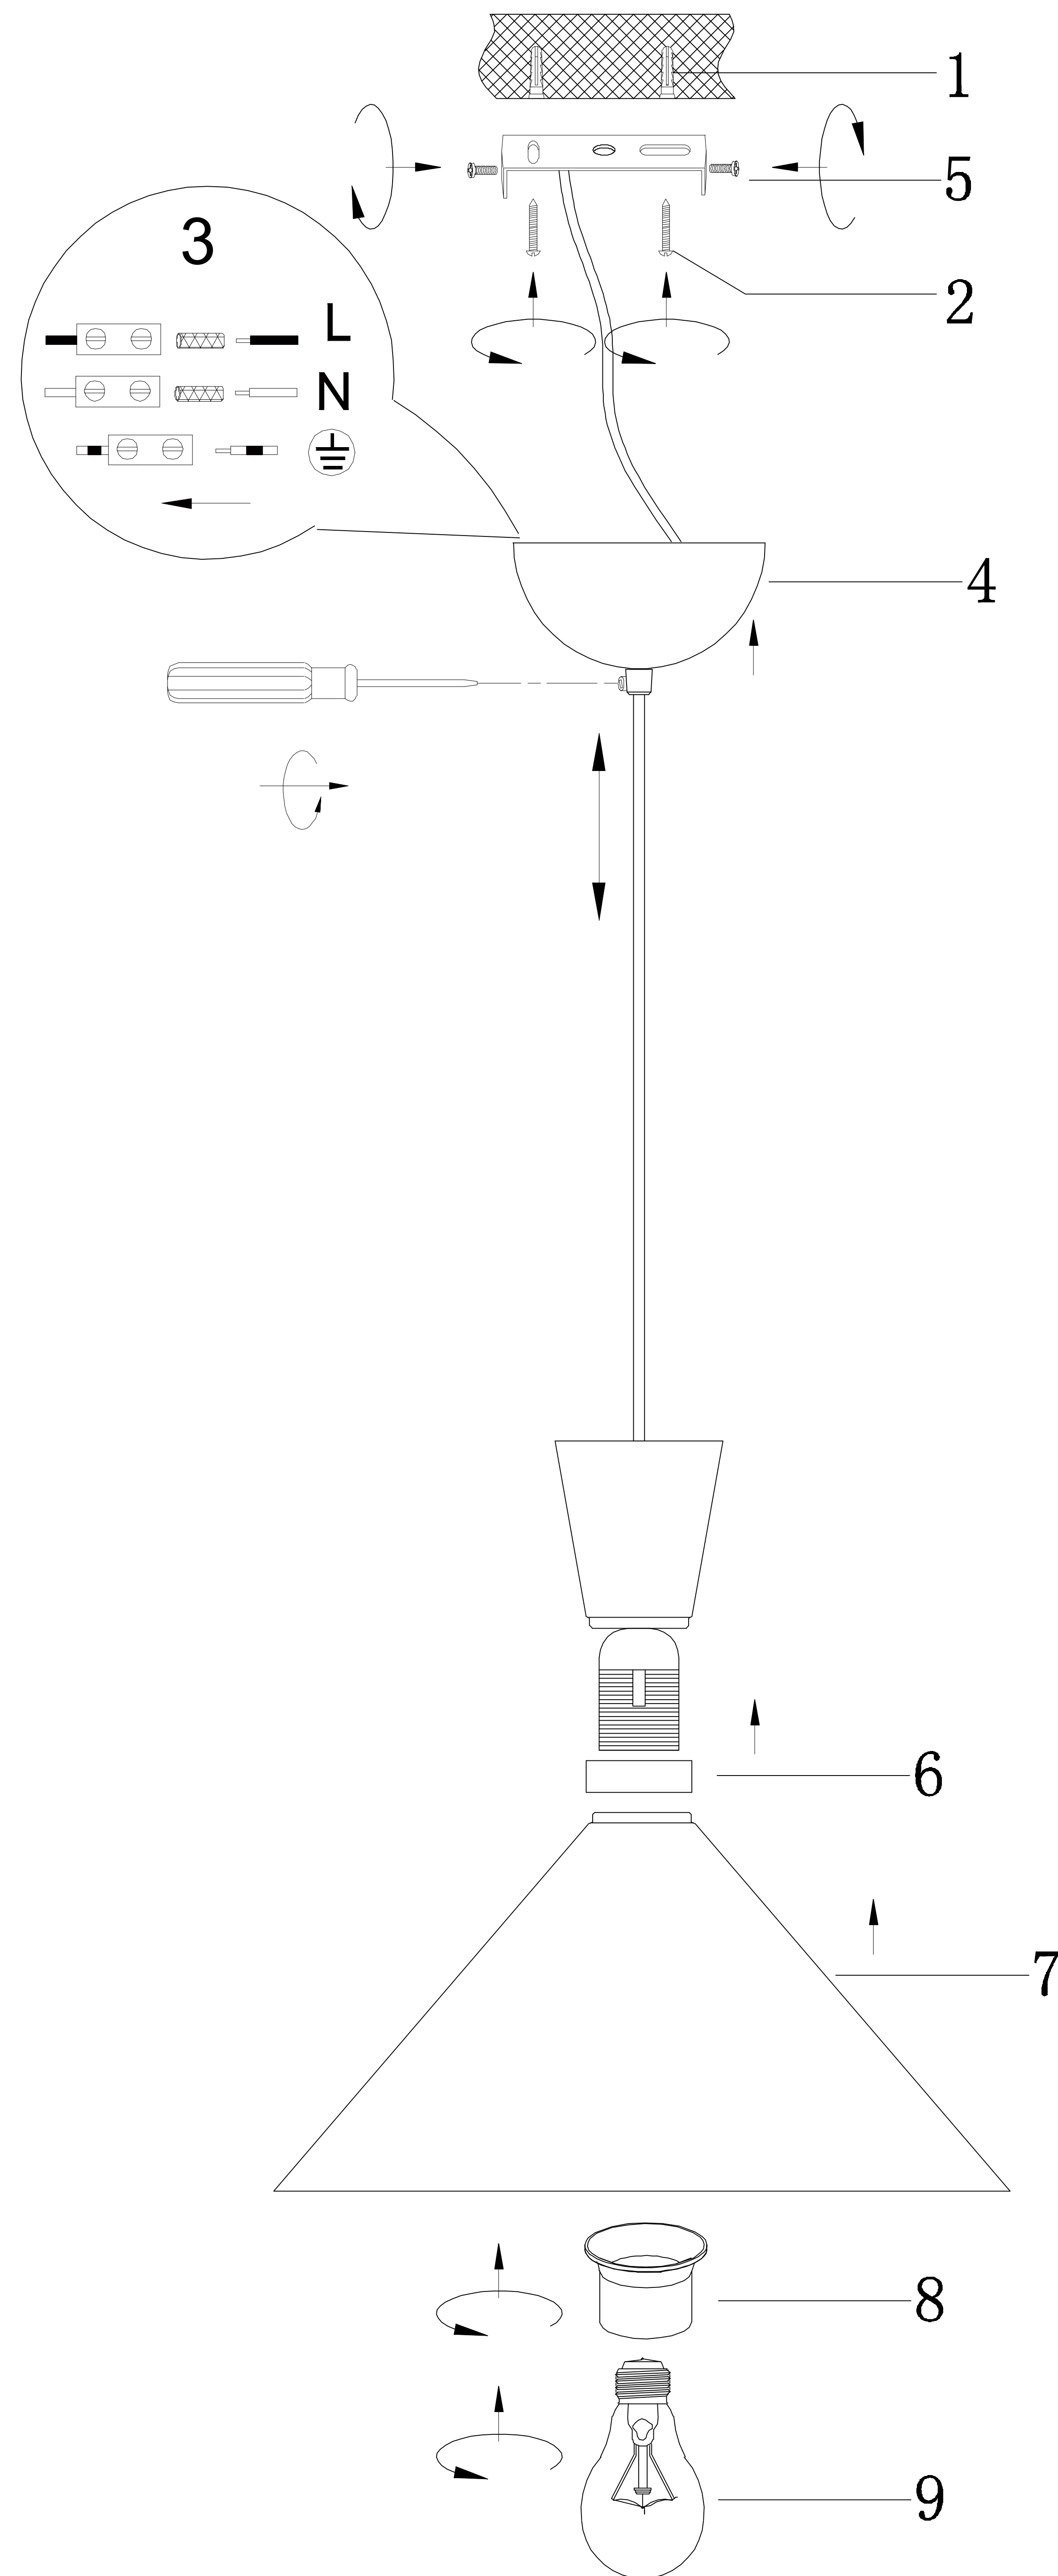

(SR) UPOZORENJE!

Prije početka montaže, pažljivo pročitajte sigurnosne upute!

(UK) ПОПЕРЕДЖЕННЯ!

Перед розбиранням, будь ласка, уважно прочитайте інструкції з техніки безпеки!

RL

live your light

Art.-Nr.: R307819XX

230V ~ 50Hz, 1x E27 / max. 28W

reality-leuchten.de/
R30781932