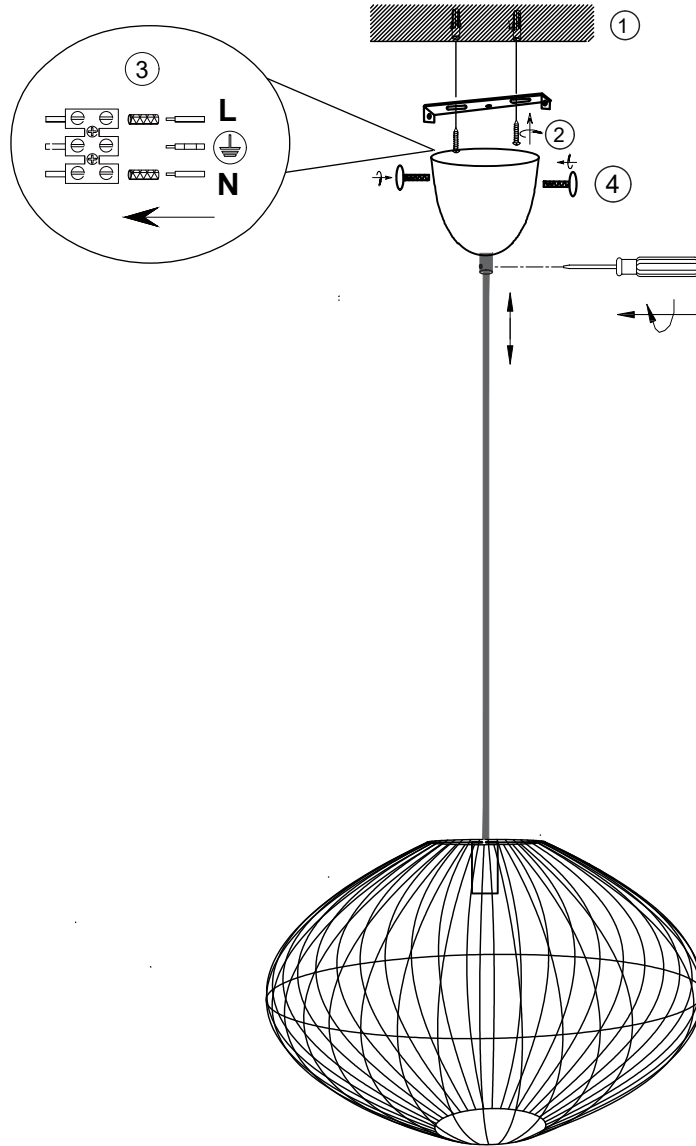

(SR) UPOZORENJE!

Prije početka montaže, pažljivo pročitajte sigurnosne upute!

230V ~ 50Hz, 1 x E27/ max. 40W

**reality-leuchten.de/
R30831032**