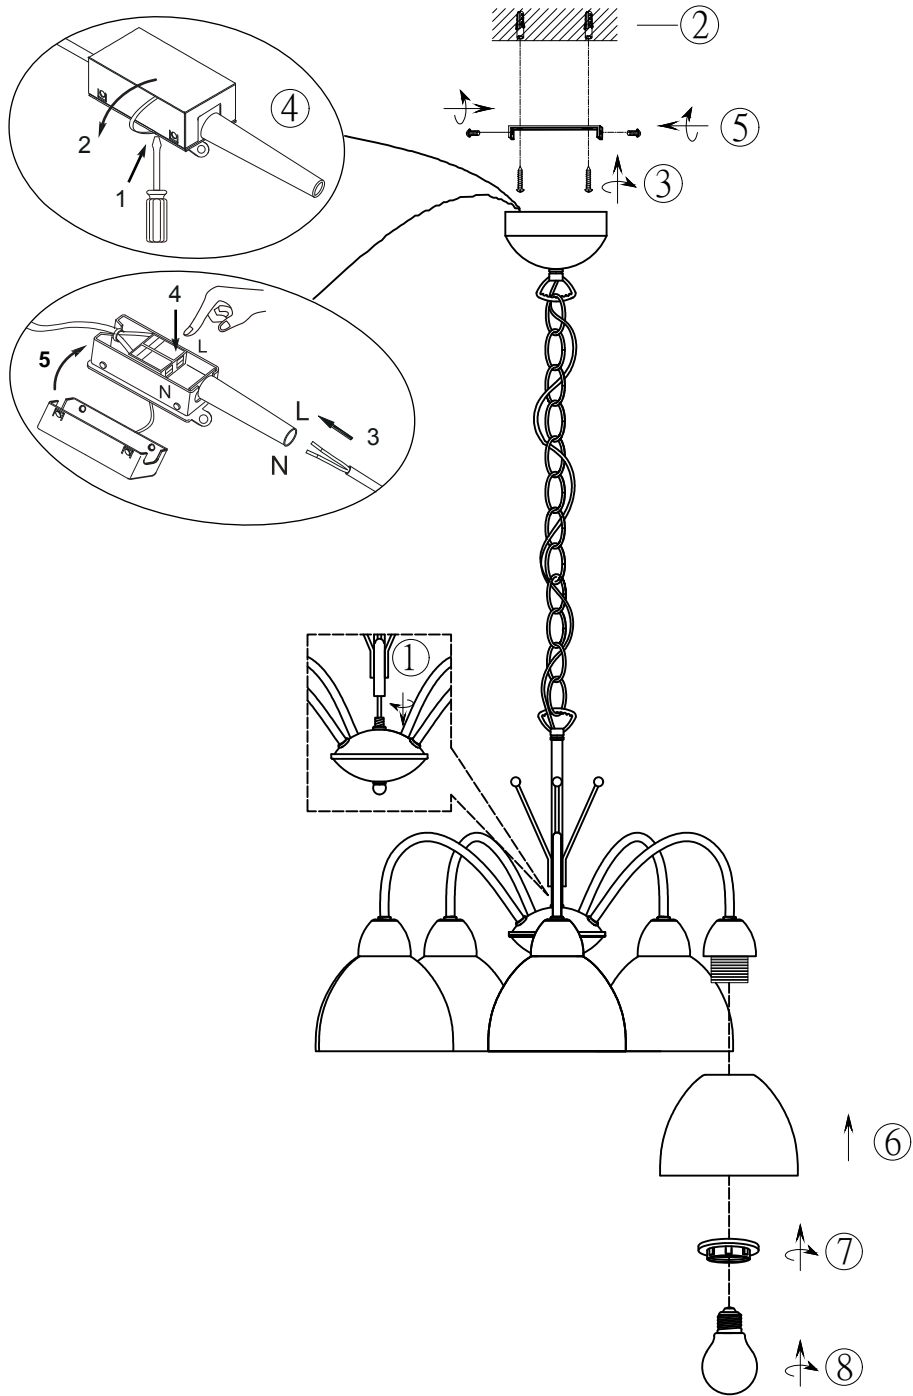

Norėdami saugiai ir teisingai sumontuoti šviestuv vadovaukitės šia instrukcija!

**(ET) HOIATUS!**

Enne monteerimist lugege ohutusjuhised tähelepanelikult läbi!

**(DA) OBS!**

Læs sikkerhedsinformationen nøje, før du monterer produktet!

**(UK) ПОПЕРЕДЖЕННЯ!**

Перед розбиранням, будь ласка, уважно прочитайте інструкції з техніки безпеки!

[reality-leuchten.de/](http://reality-leuchten.de/)
  
**R31055007**

**230V ~ 50Hz,**  
**5 x E27 / max. 10W**