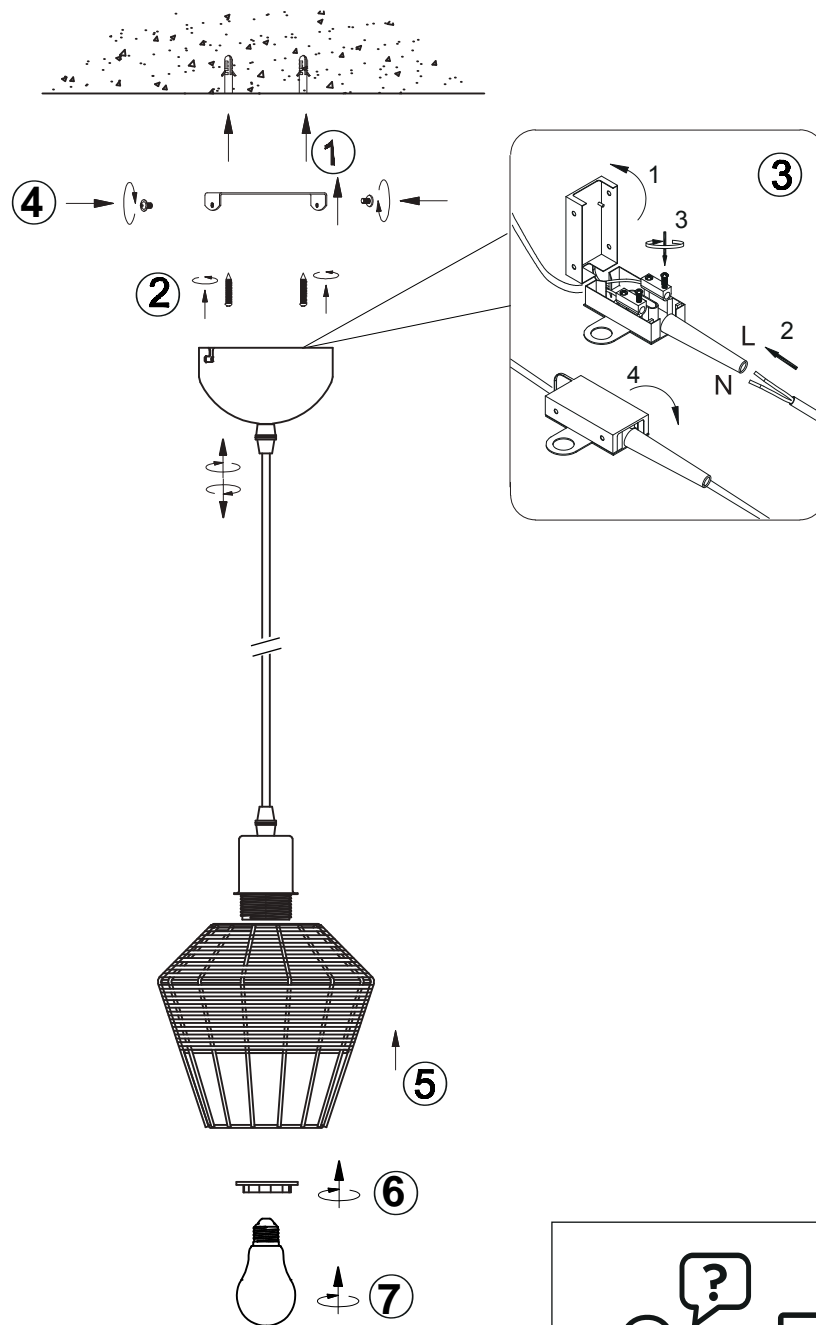

(SR) UPOZORENJE!

Prije početka montaže, pažljivo pročitajte sigurnosne upute!

(UK) ПОПЕРЕДЖЕННЯ!

Перед розбиранням, будь ласка, уважно прочитайте інструкції з техніки безпеки!

230V~50Hz, 1 x E27 max.40W

reality-leuchten.de/
R31261036