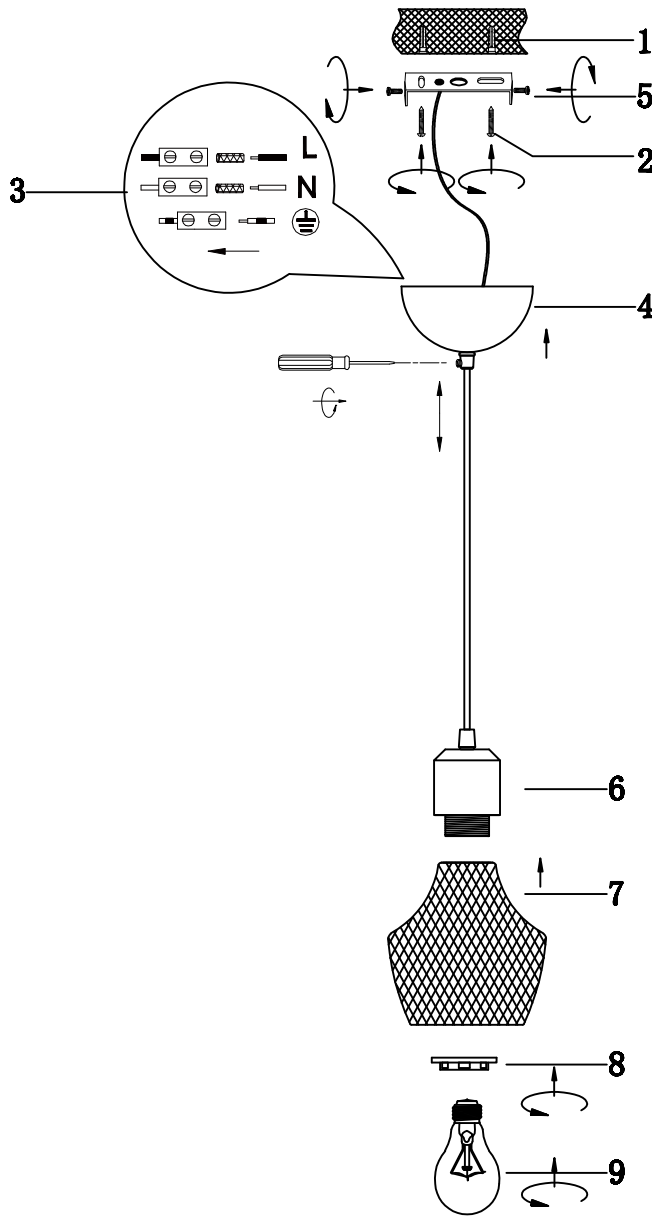

(SR) UPOZORENJE!

Prije početka montaže, pažljivo pročitajte sigurnosne upute!

(UK) ПОПЕРЕДЖЕННЯ!

Перед розбиранням, будь ласка, уважно прочитайте інструкції з техніки безпеки!

230V ~ 50Hz, 1x E27 / max. 40W