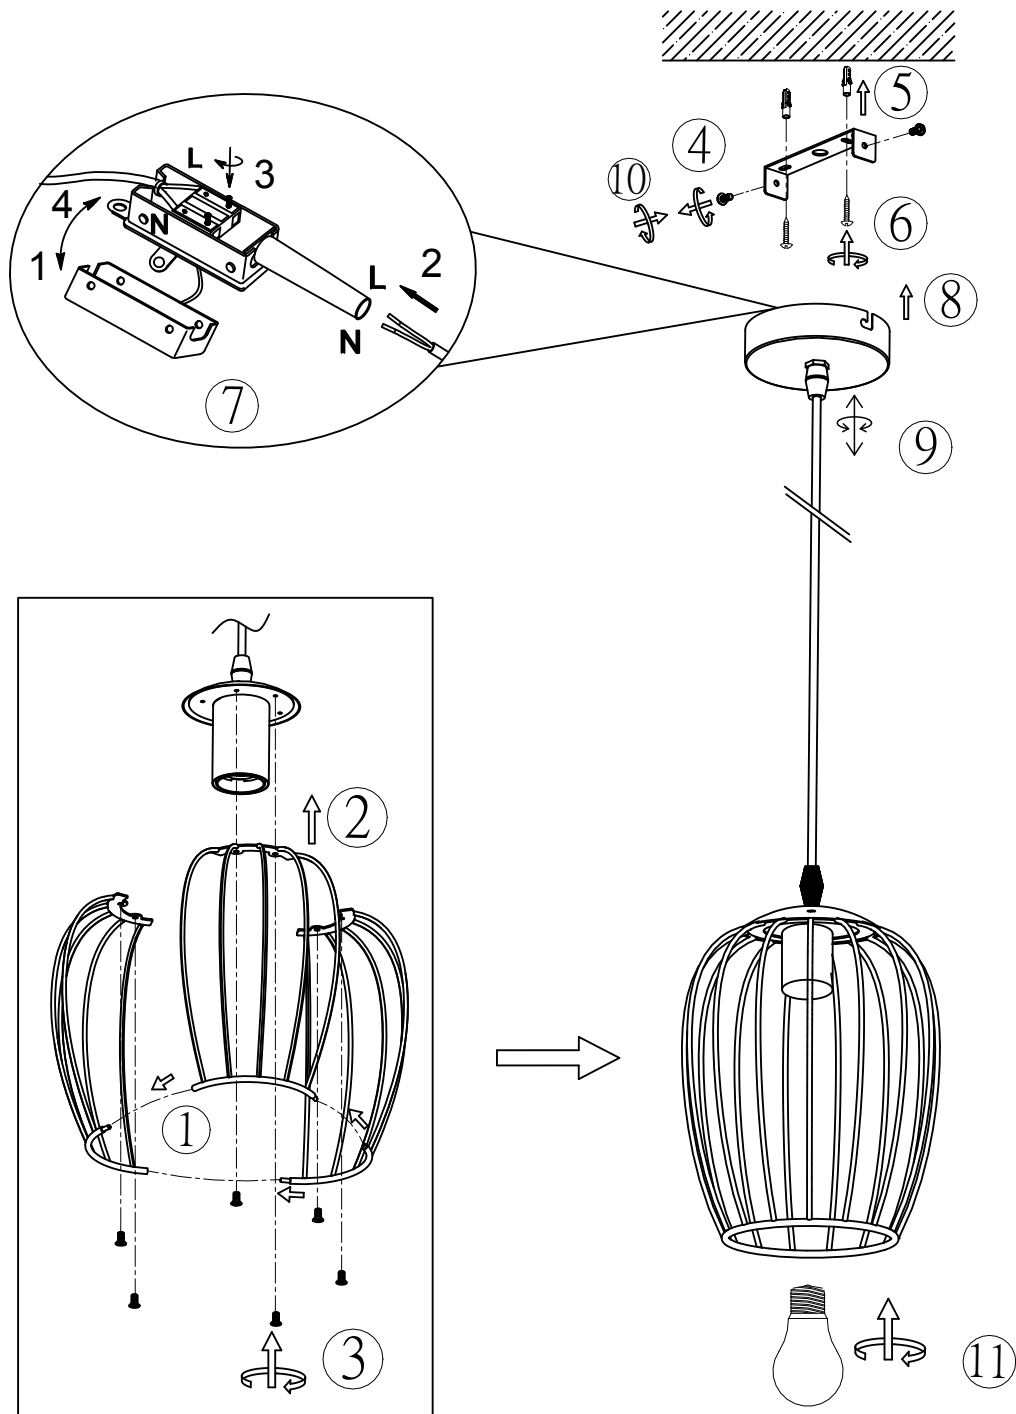

Norėdami saugiai ir teisingai sumontuoti šviestuv vadovaukitės šia instrukcija!

**(ET) HOIATUS!**

Enne monteerimist lugege ohutusjuhised tähelepanelikult läbi!

**(DA) OBS!**

Læs sikkerhedsinformationen nøje, før du monterer produktet!

**(UK) ПОПЕРЕДЖЕННЯ!**

Перед розбиранням, будь ласка, уважно прочитайте інструкції з техніки безпеки!

230V~ 50Hz, 1 x E27 max.40W

reality-leuchten.de/  
R31371032