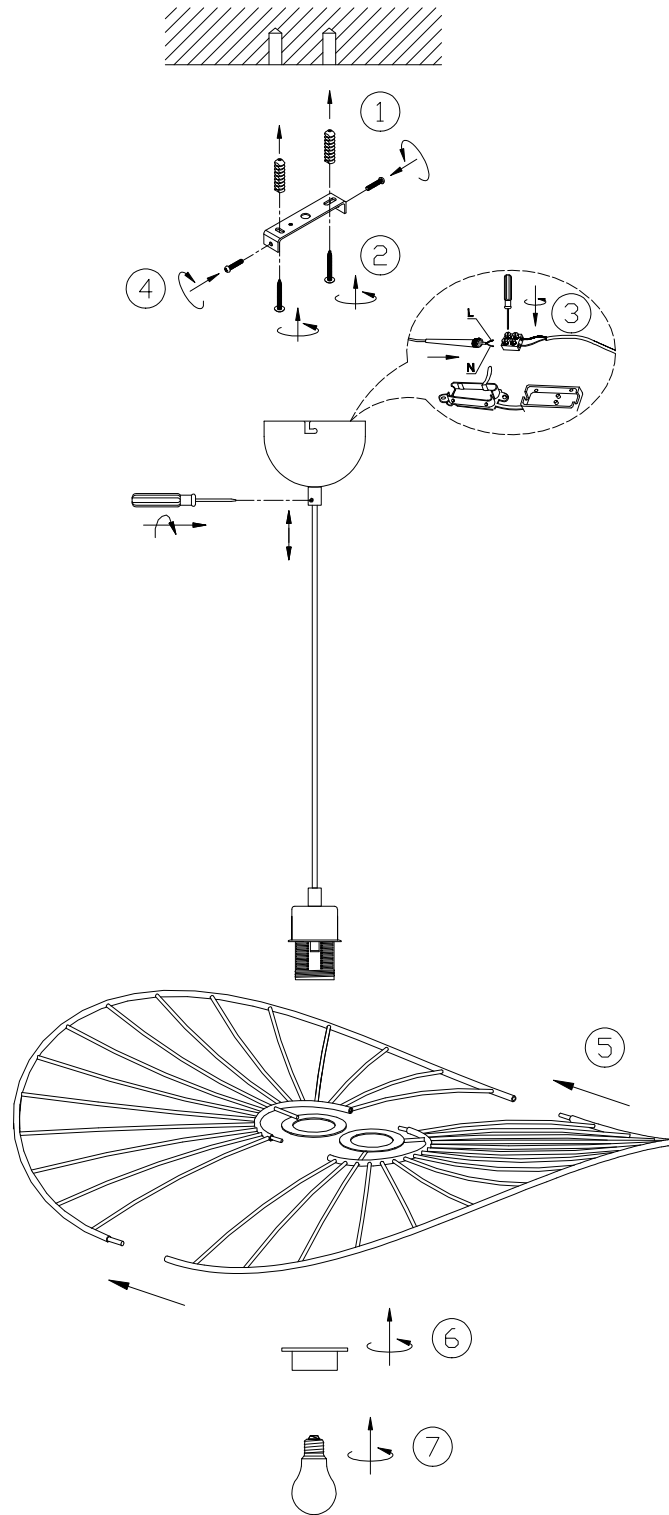

**(UK) ПОПЕРЕДЖЕННЯ!**

Перед розбиранням, будь ласка, уважно прочитайте інструкції з техніки безпеки!

230V ~ 50Hz, 1 x E27 / max. 40W

reality-leuchten.de/  
R31451032