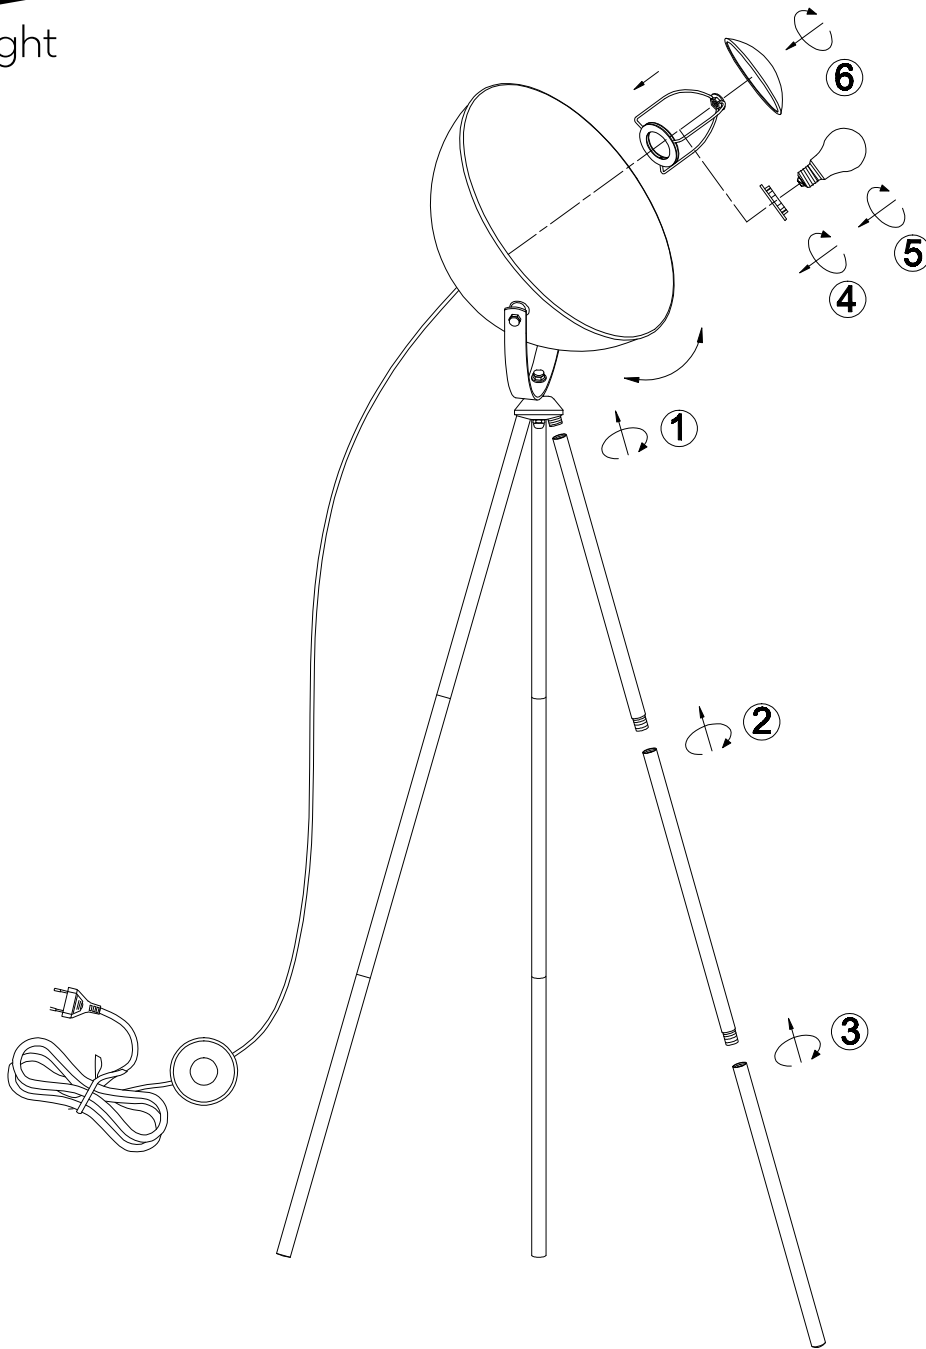

230V ~ 50Hz, 1 x E27/ max. 60W