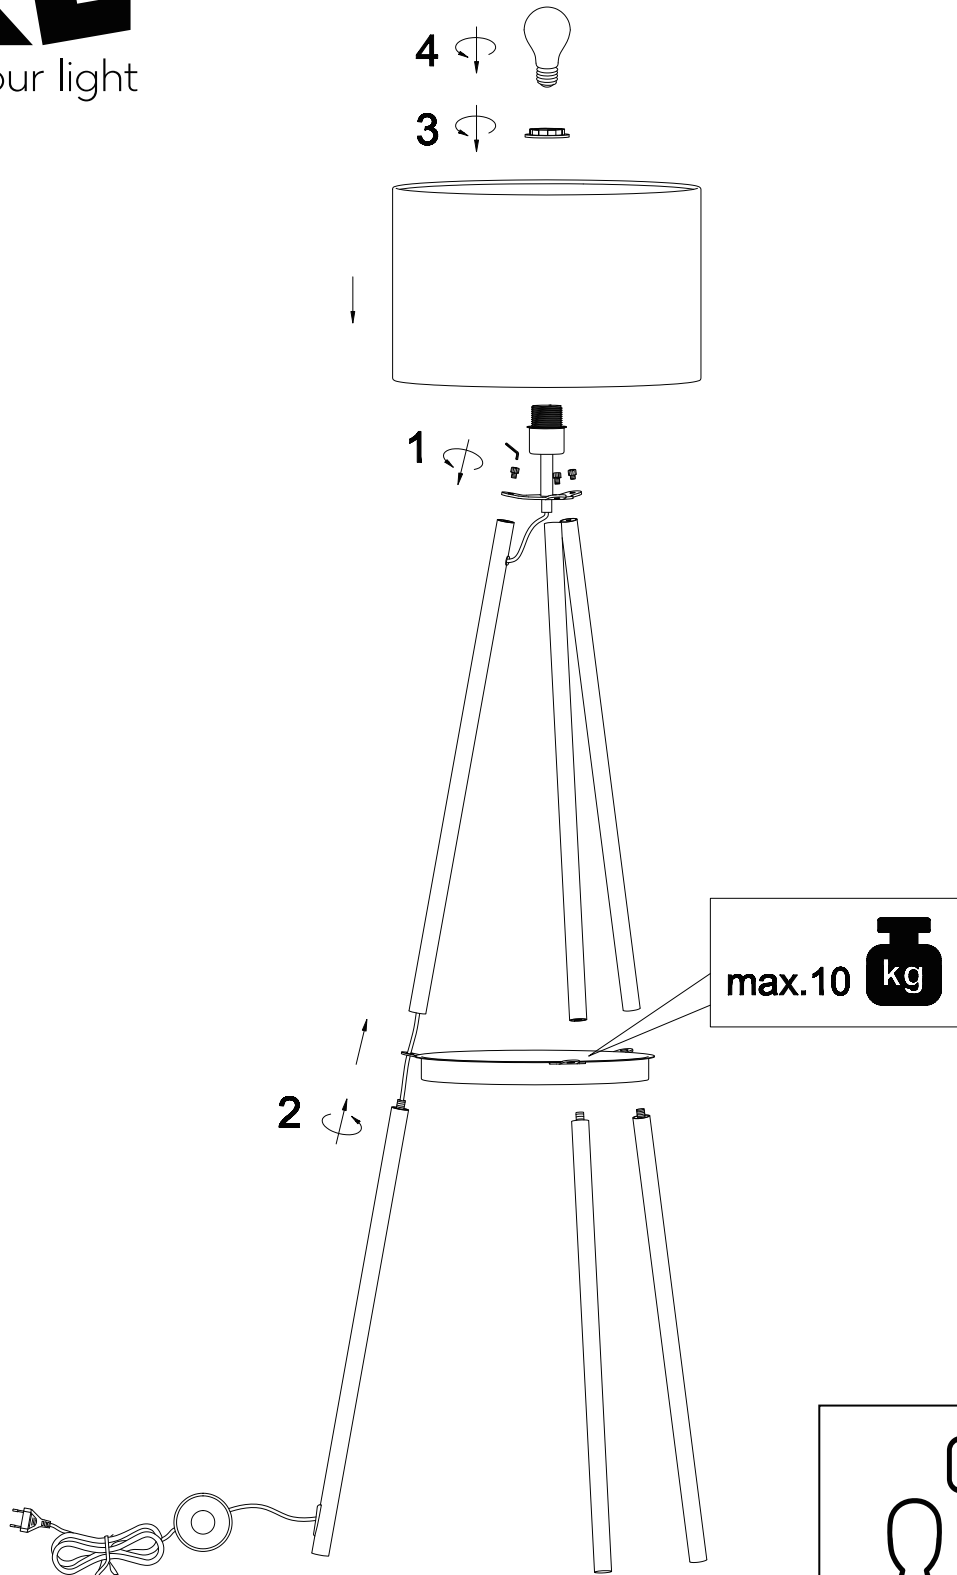

(SR) UPOZORENJE!

Prije početka montaže, pažljivo pročitajte sigurnosne upute!

(UK) ПОПЕРЕДЖЕННЯ!

Перед розбиранням, будь ласка, уважно прочитайте інструкції з техніки безпеки!

230V ~ 50Hz, 1 x E27/ max. 60W