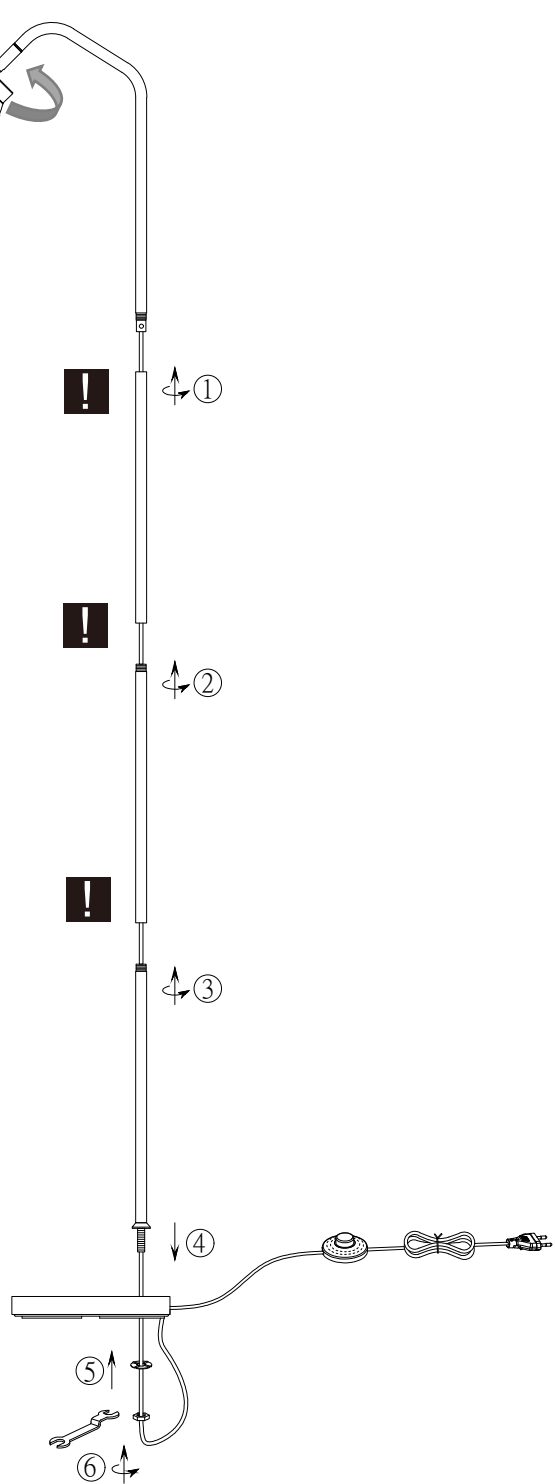

**(UK) ПОПЕРЕДЖЕННЯ!**

Перед розбиранням, будь ласка, уважно прочитайте інструкції з техніки безпеки!

230V~ 50Hz  
1 x E27 max.10W