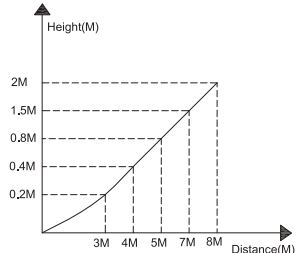

**(UK) ПОПЕРЕДЖЕННЯ!**

Перед розбиранням, будь ласка, уважно прочитайте інструкції з техніки безпеки!

230V~50Hz, E27 max.28W

[reality-leuchten.de/](http://reality-leuchten.de/)
  
**R41719142**