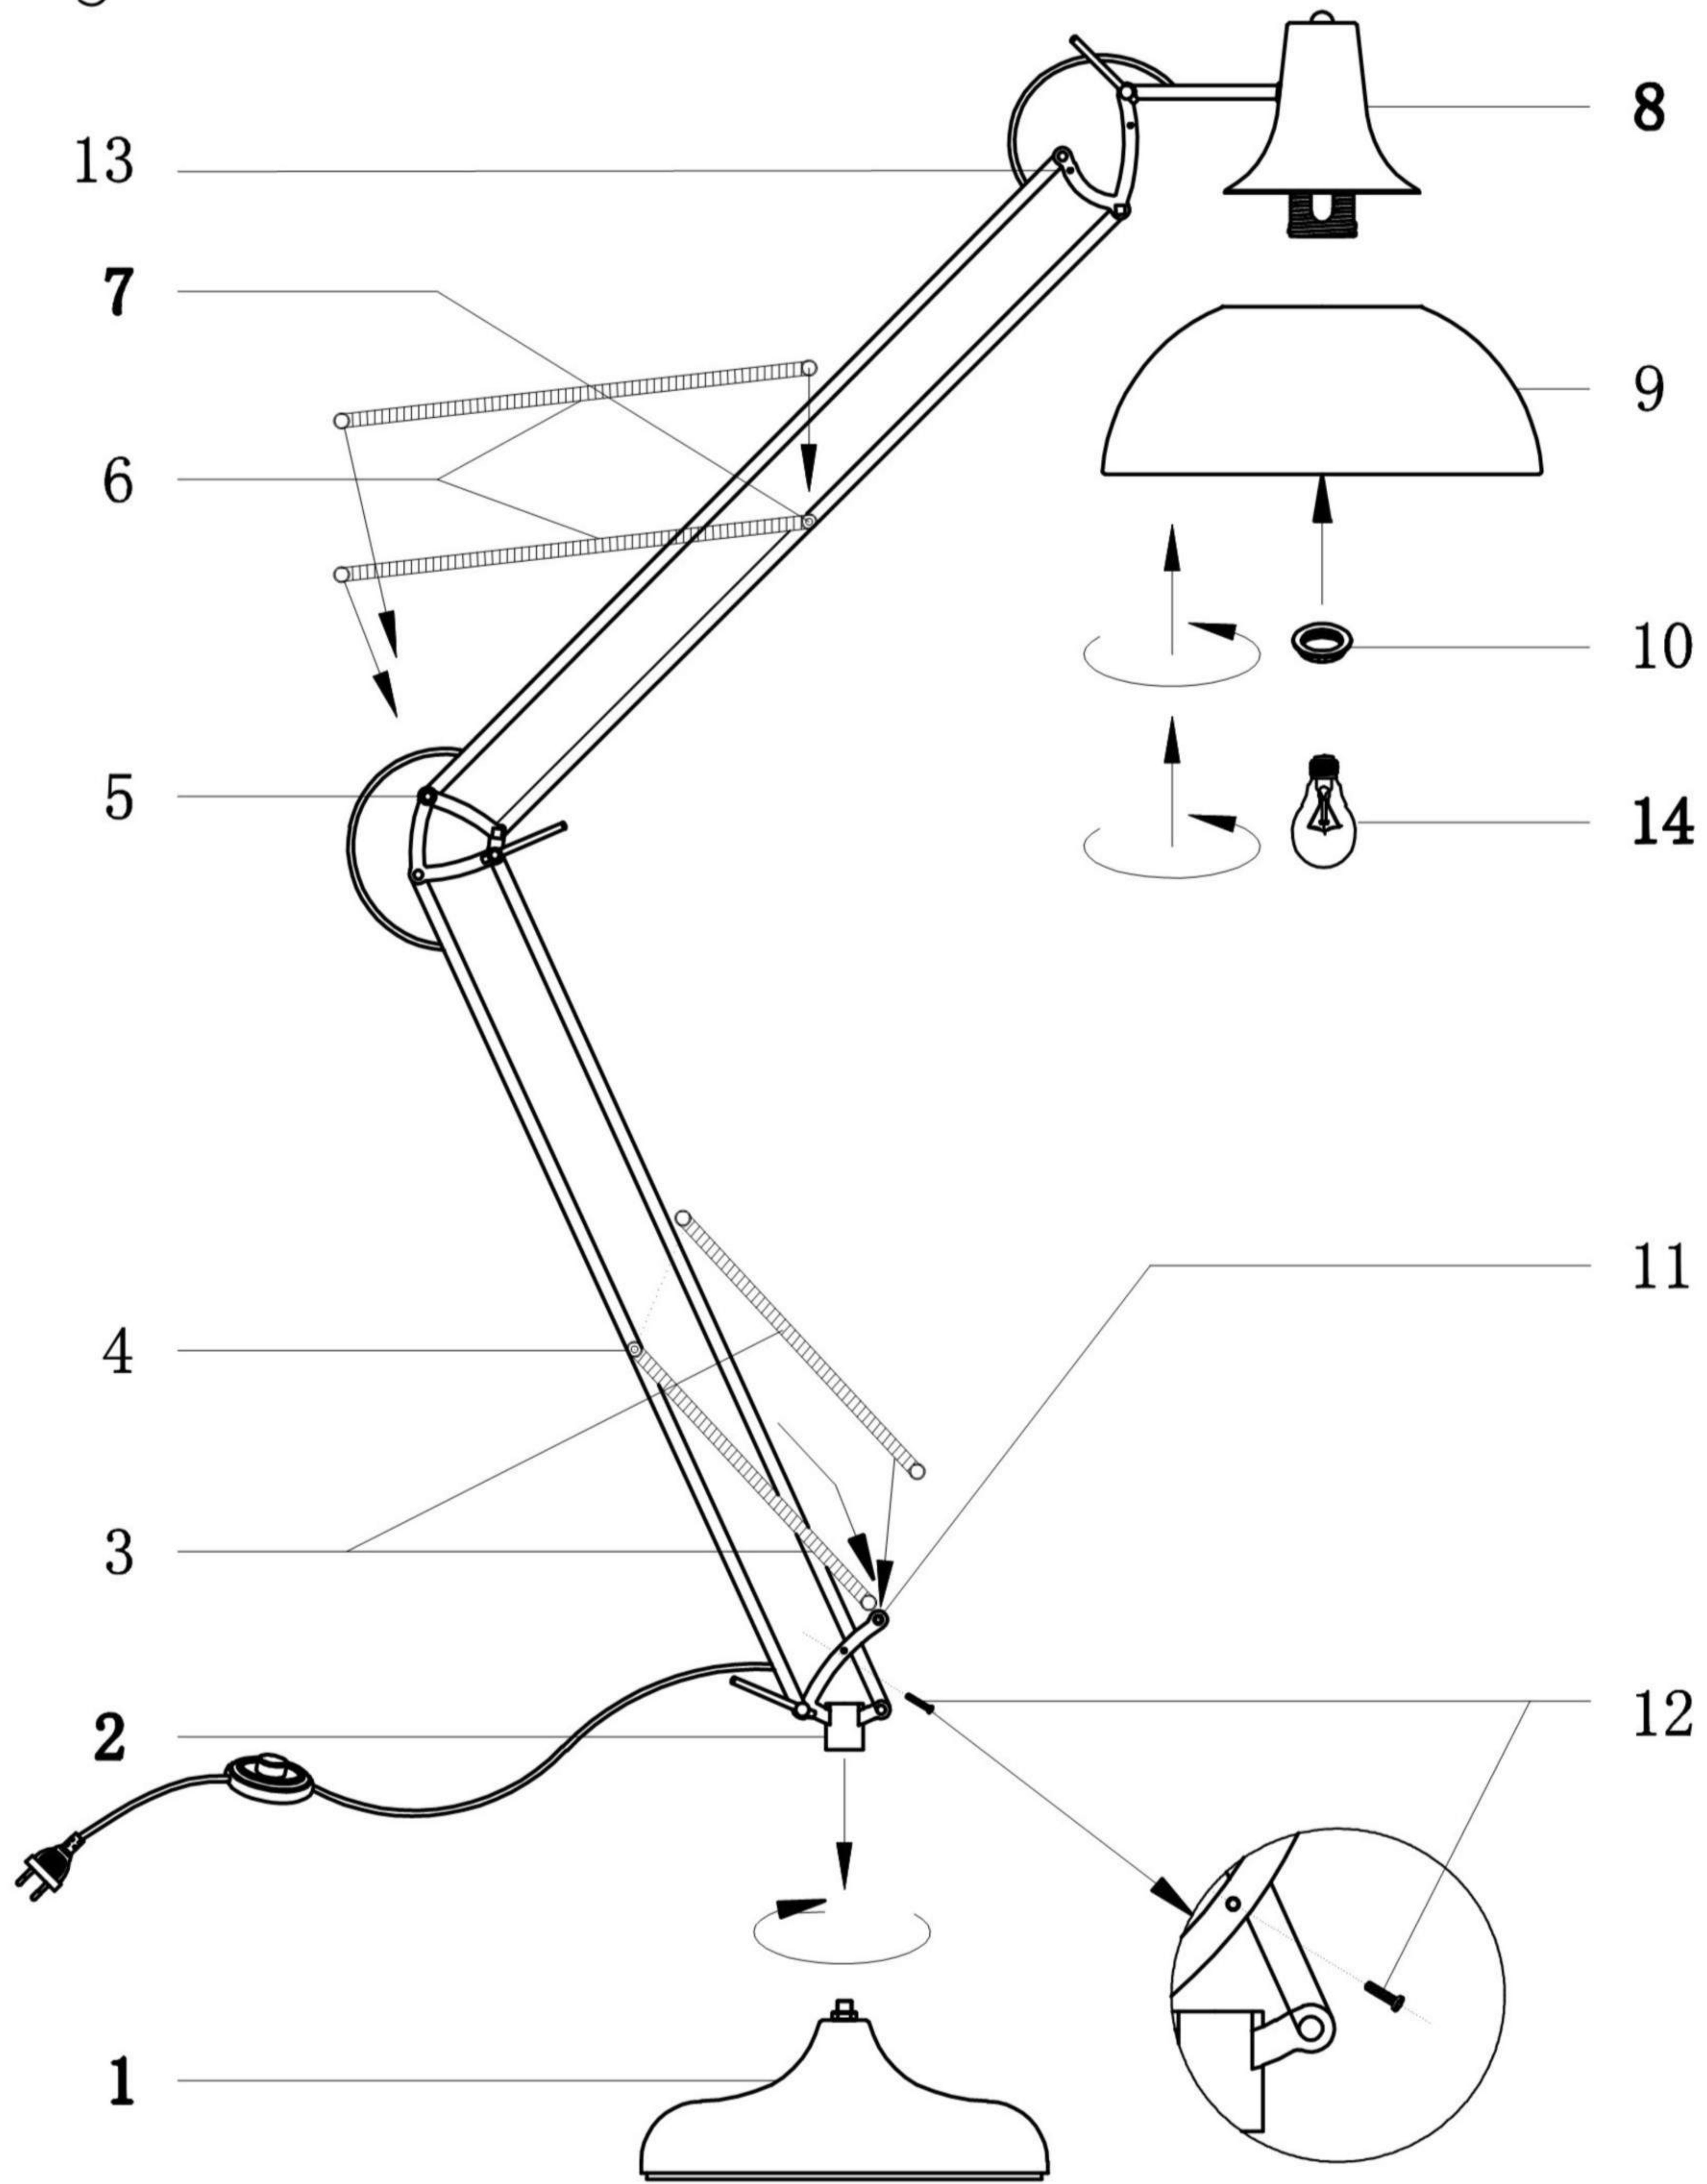

**(UK) ПОПЕРЕДЖЕННЯ!**

Перед розбиранням, будь ласка, уважно прочитайте інструкції з техніки безпеки!

230V~50H, 1XE27/max.60W

  
[reality-leuchten.de/R46061032](http://reality-leuchten.de/R46061032)