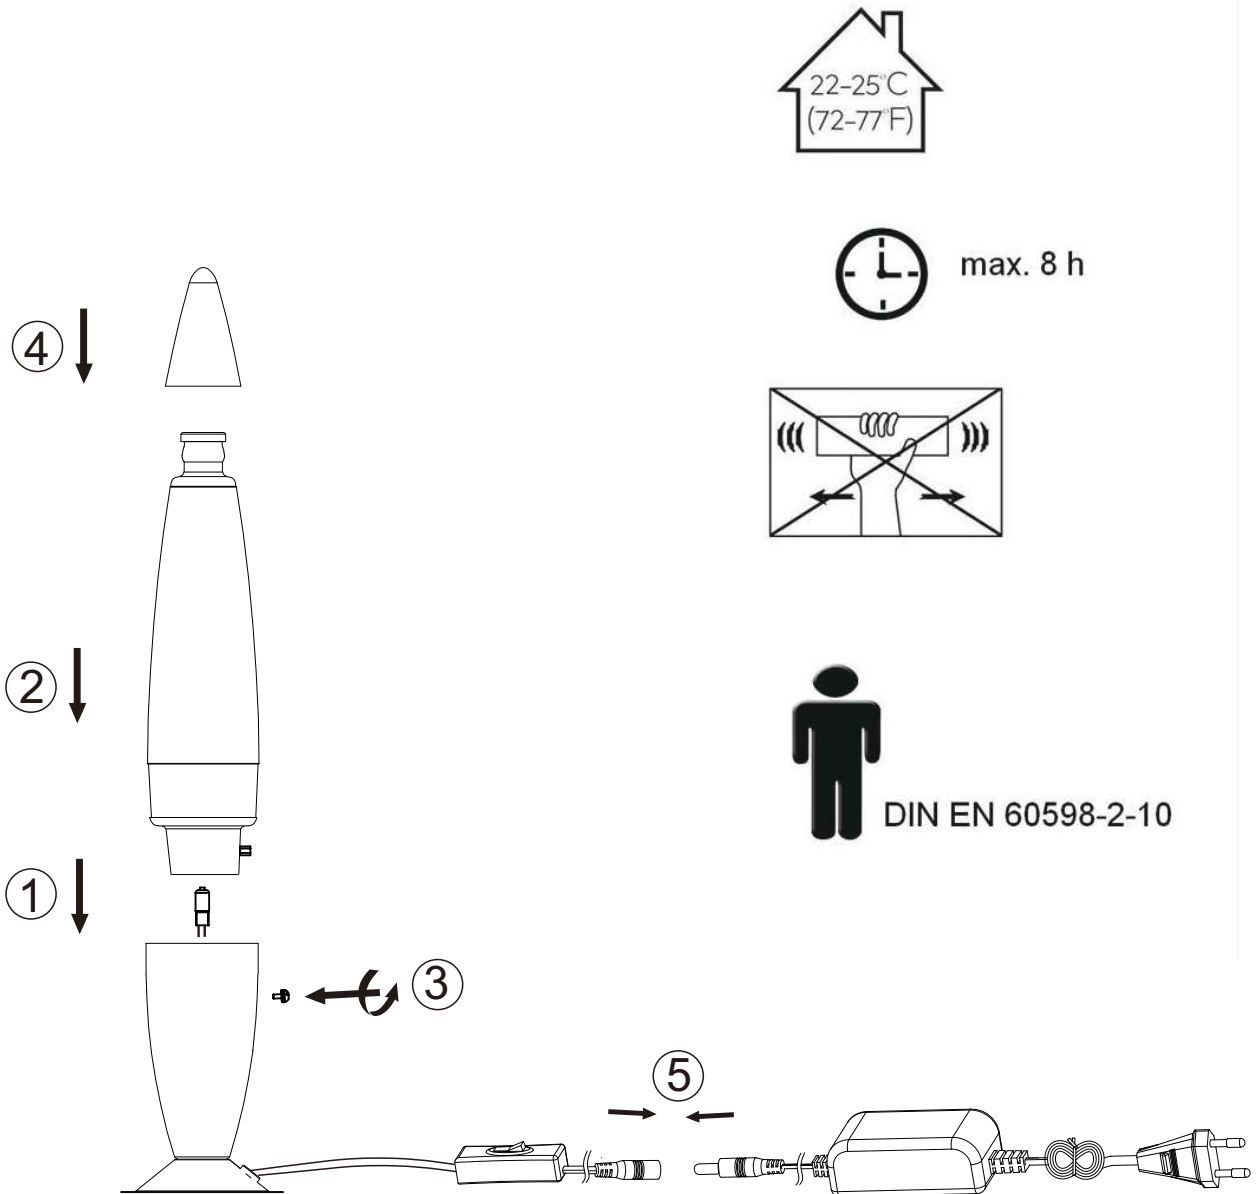

230V~50Hz
1 x 12V / GY6,35 max.35W

reality-leuchten.de/
R50071116