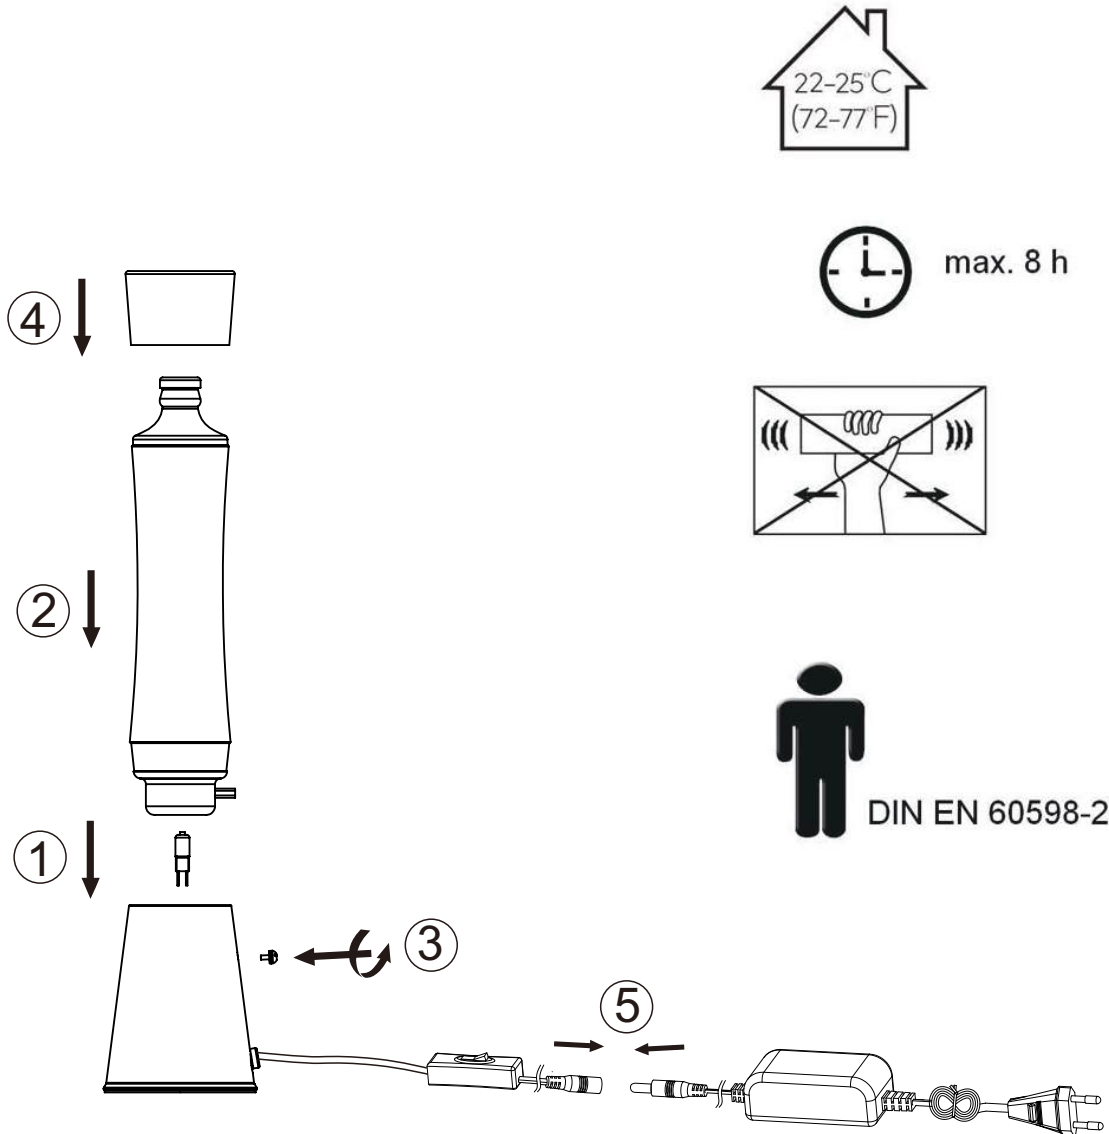

(SR) UPOZORENJE!

Prije početka montaže, pažljivo pročitajte sigurnosne upute!

230V~50Hz
1 x 12V / GY6,35 max.35W

reality-leuchten.de/
R50551116