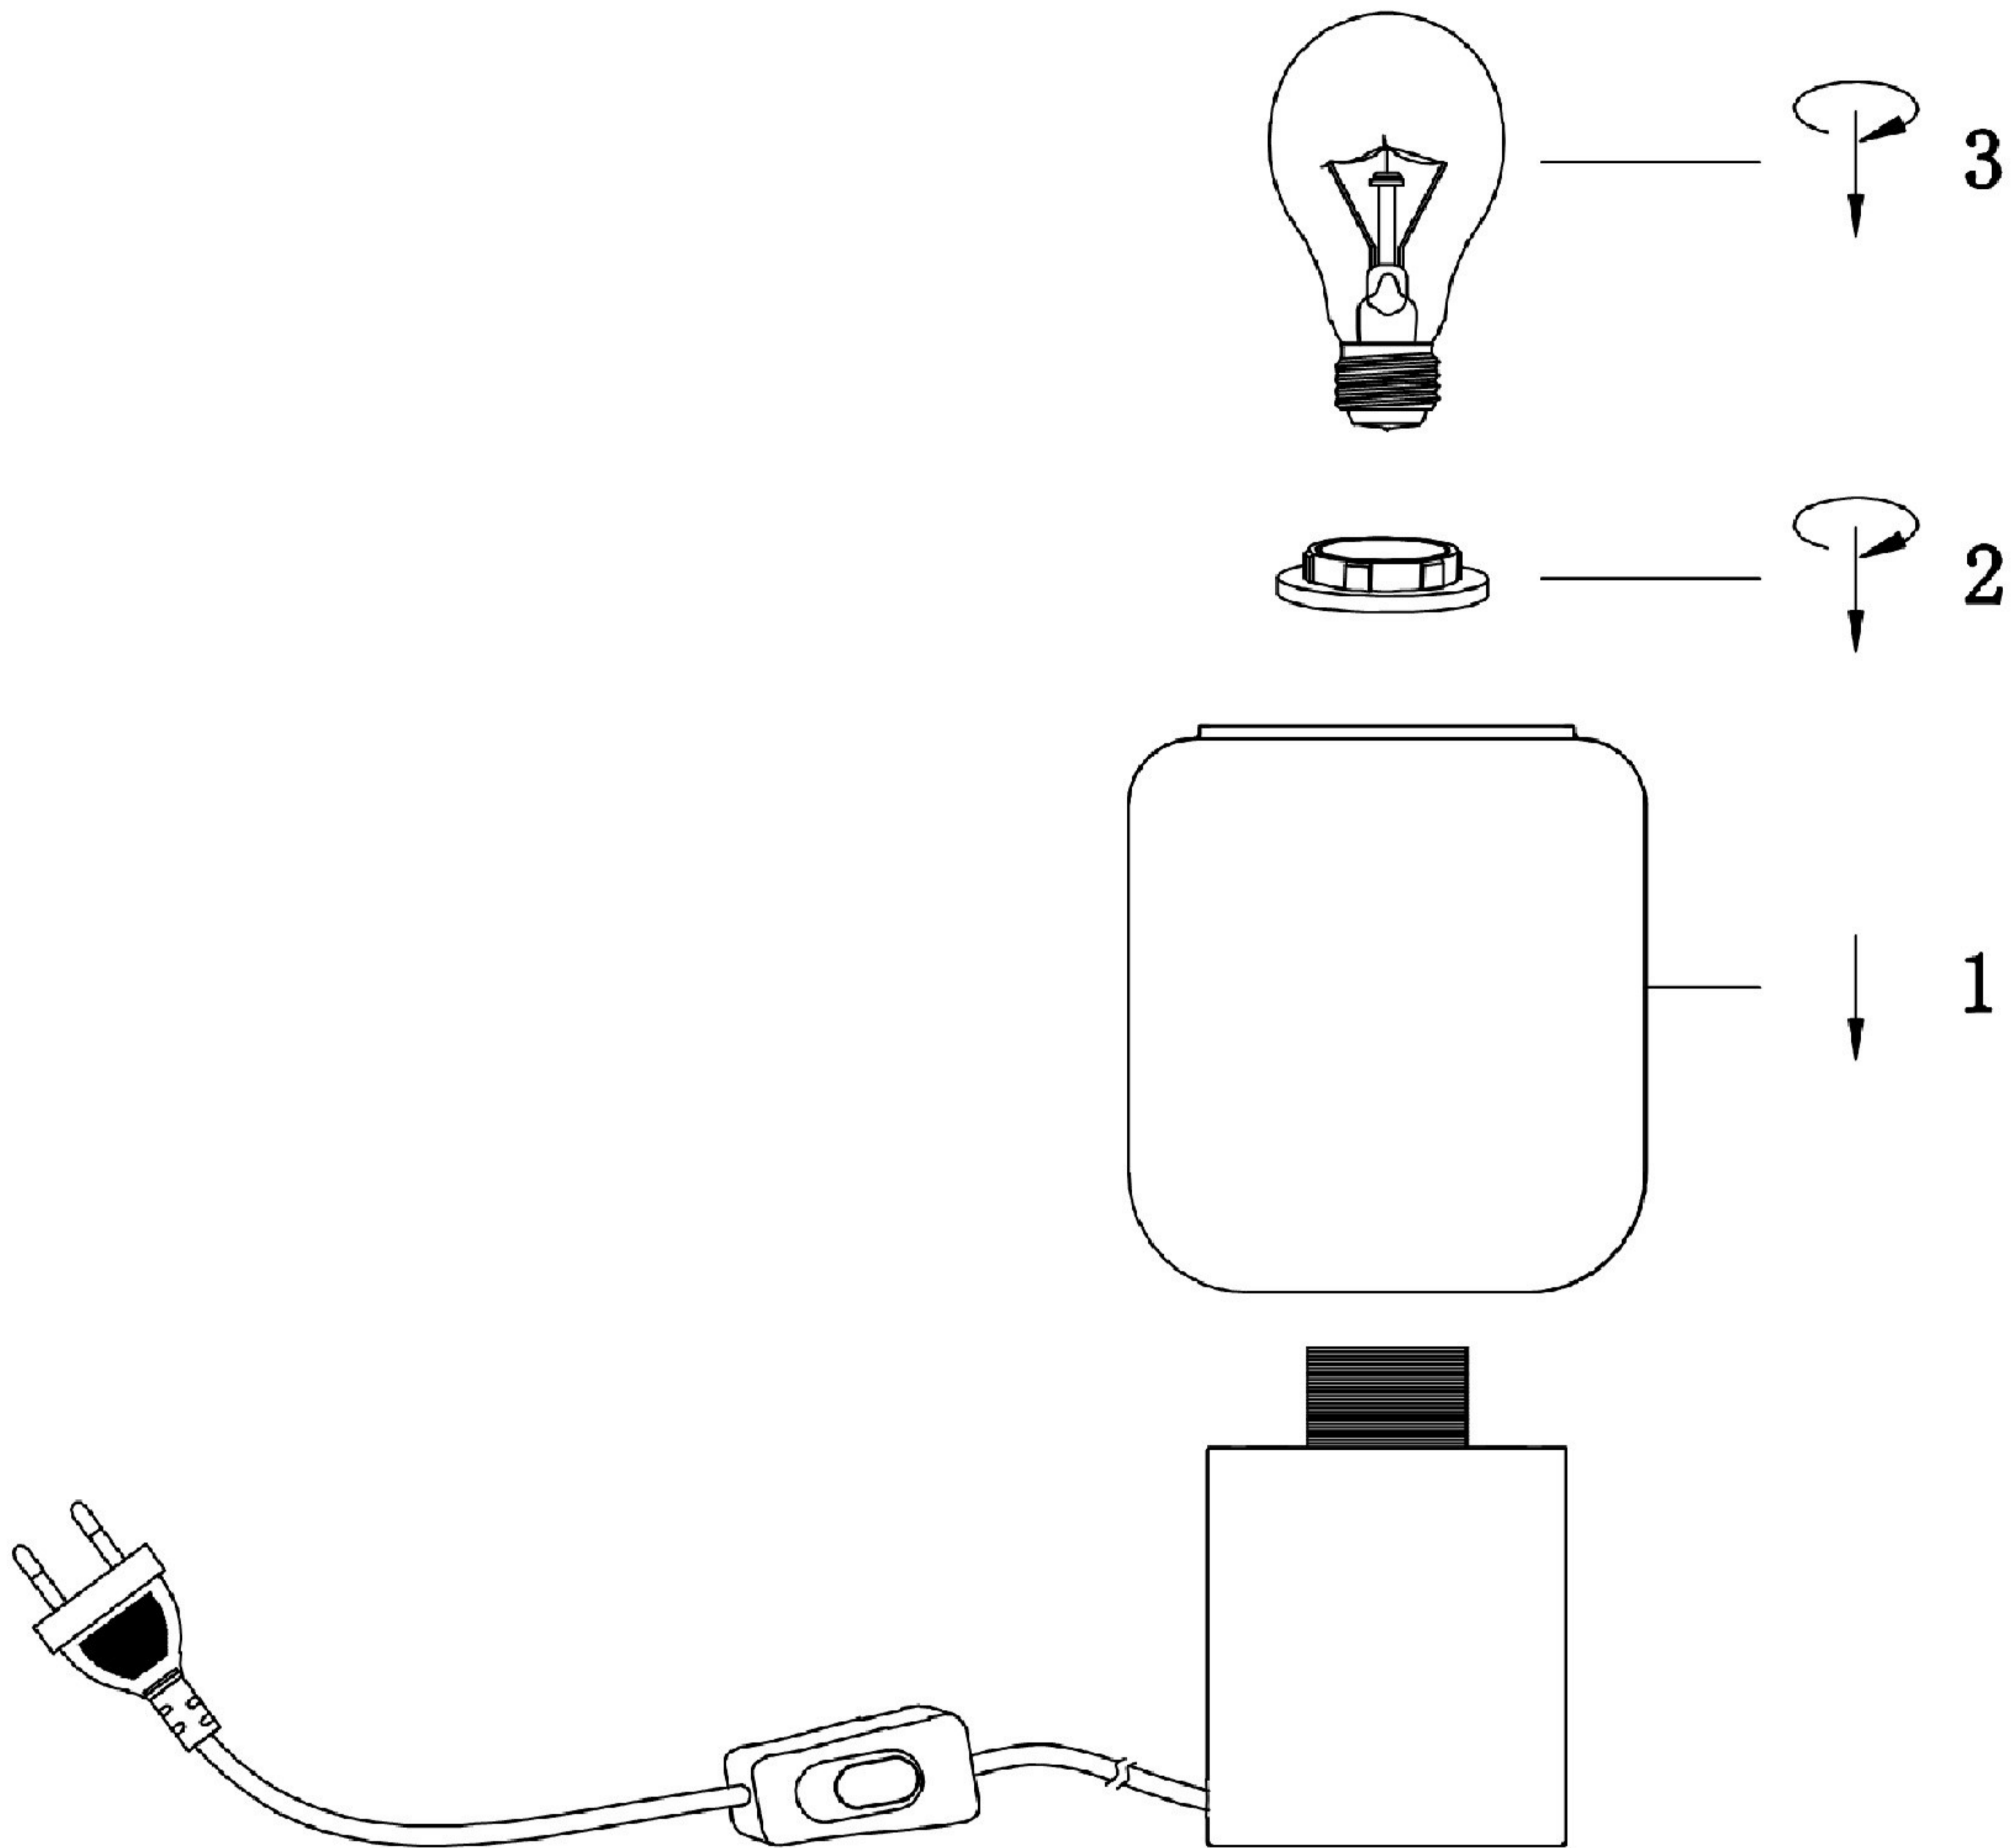

(SR) UPOZORENJE!

Prije početka montaže, pažljivo pročitajte sigurnosne upute!

(UK) ПОПЕРЕДЖЕННЯ!

Перед розбиранням, будь ласка, уважно прочитайте інструкції з техніки безпеки!

230V ~ 50Hz, 1x E27 / max. 40W