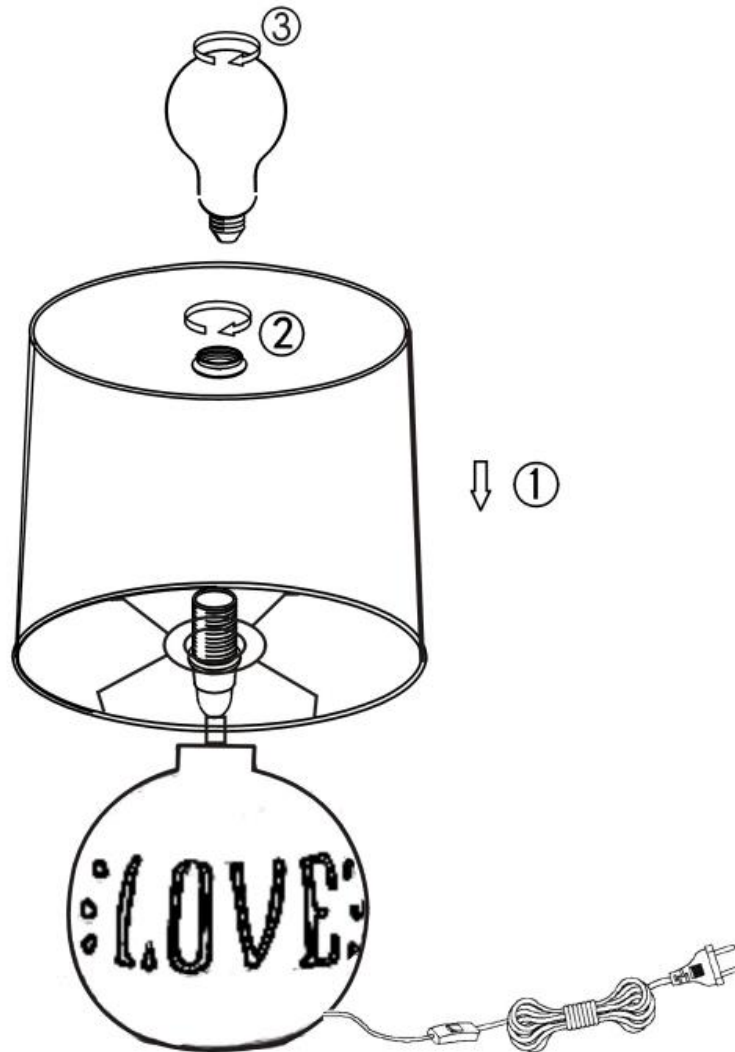

230V ~ 50Hz, 1 x E14 / max. 40W