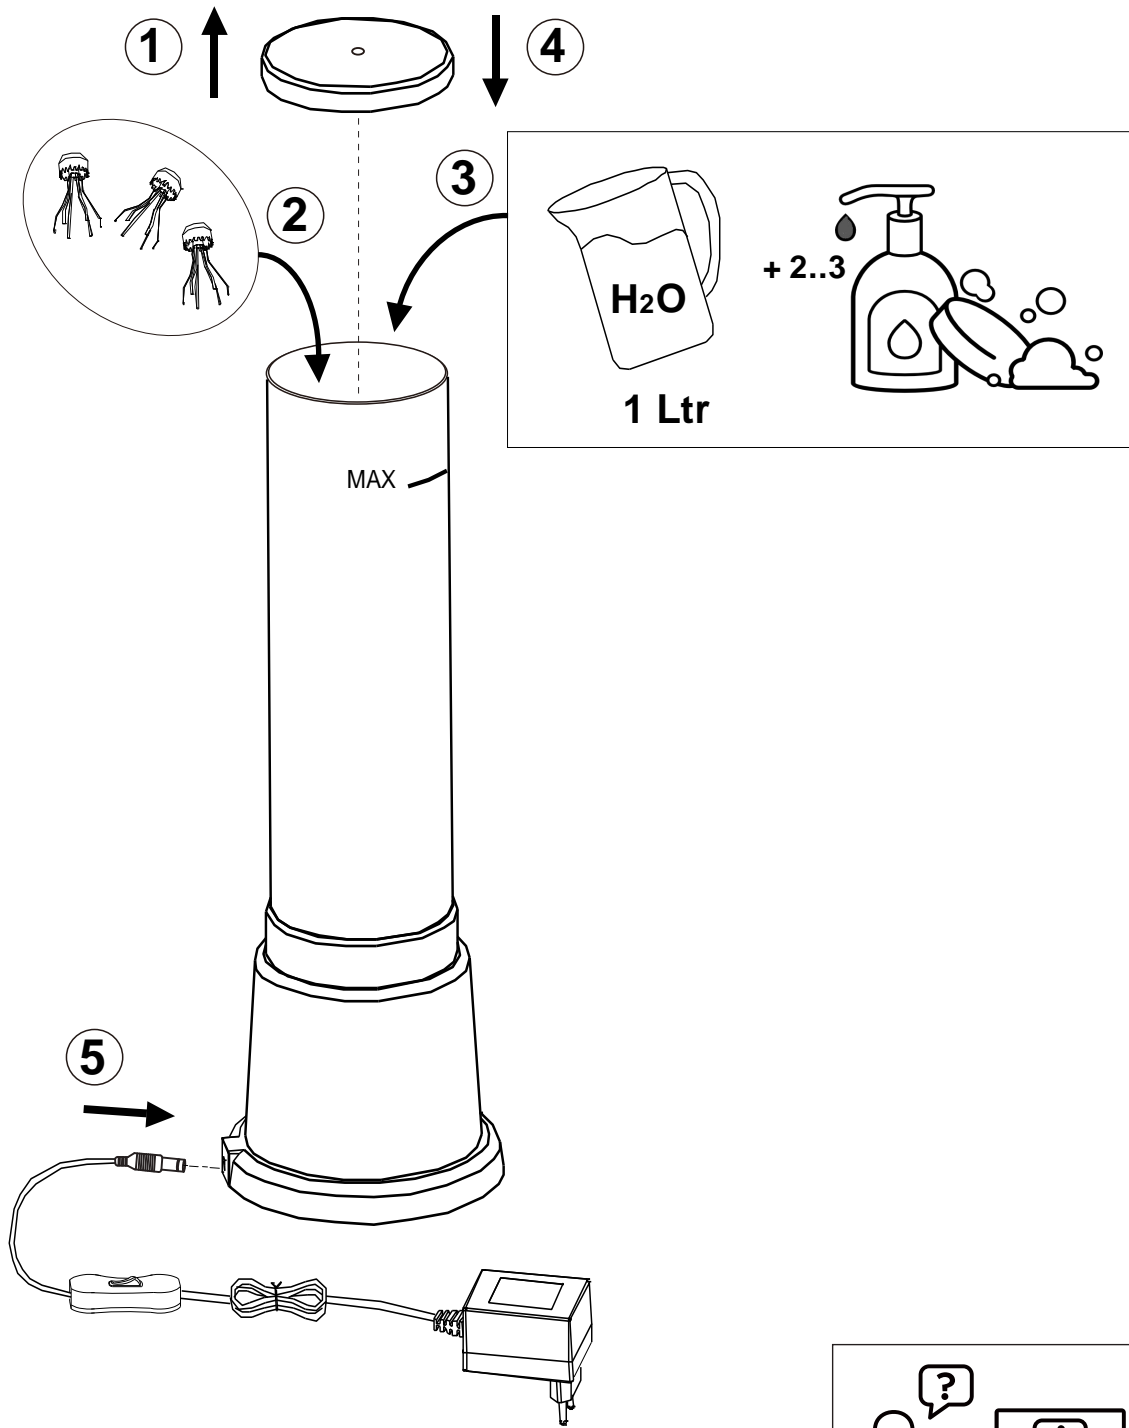

(SR) UPOZORENJE!

Prije početka montaže, pažljivo pročitajte sigurnosne upute!

(UK) ПОПЕРЕДЖЕННЯ!

Перед розбиранням, будь ласка, уважно прочитайте інструкції з техніки безпеки!

230V~50Hz
6W LED RGB

reality-leuchten.de/
R50701187