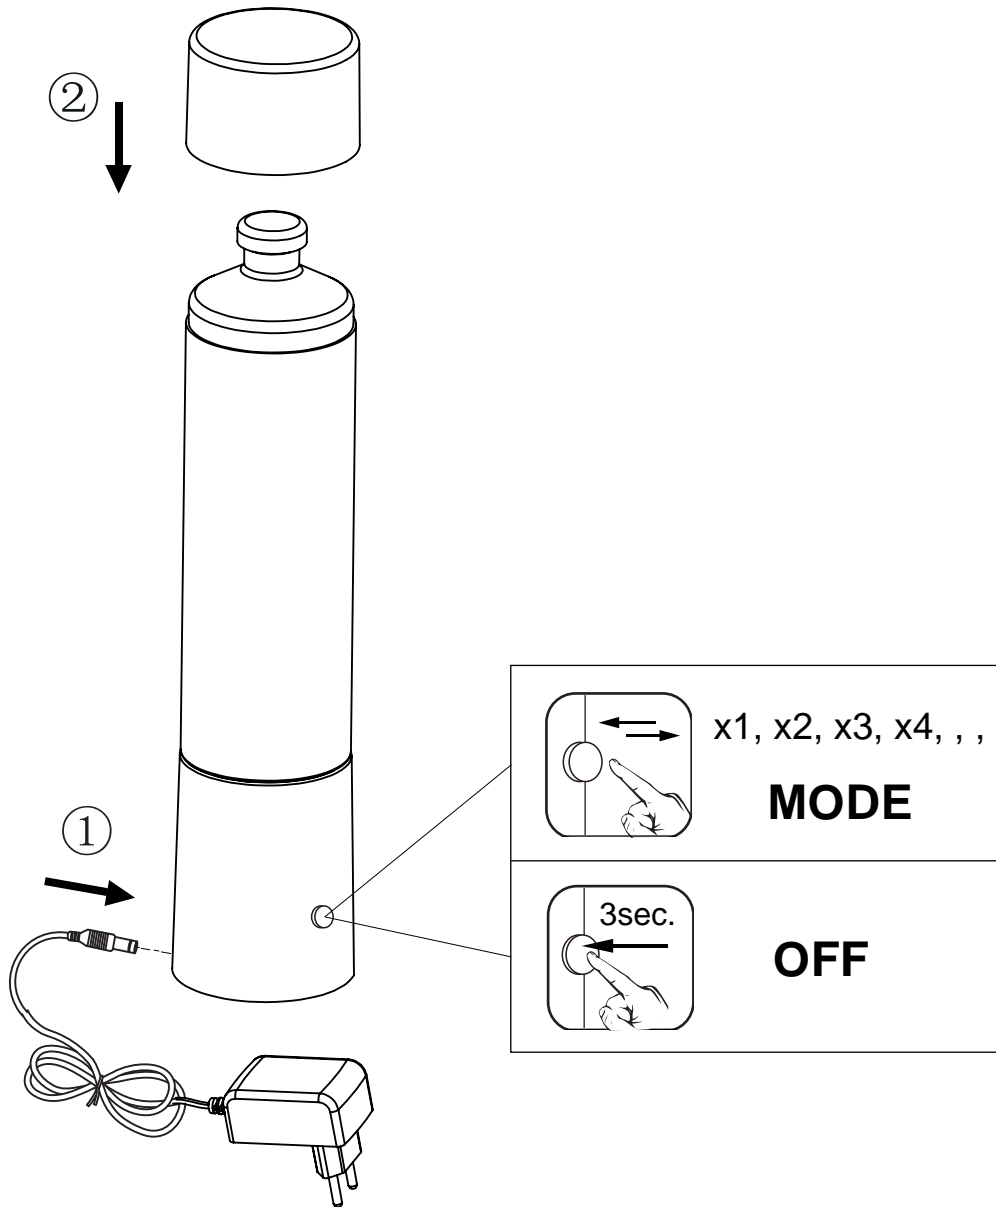

(SR) UPOZORENJE!

Prije početka montaže, pažljivo pročitajte sigurnosne upute!

(UK) ПОПЕРЕДЖЕННЯ!

Перед розбиранням, будь ласка, уважно прочитайте інструкції з техніки безпеки!

230V ~ 50Hz
max. : 0.9W
incl. RGB LED