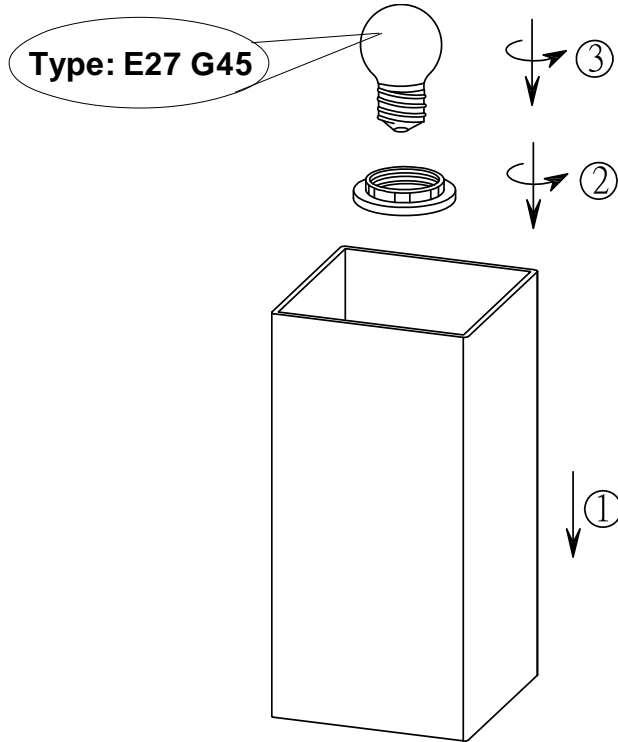

**(UK) ПОПЕРЕДЖЕННЯ!**

Перед розбиранням, будь ласка, уважно прочитайте інструкції з техніки безпеки!

230V~ 50Hz, 1 x E27 max.25W

reality-leuchten.de/  
R51061007