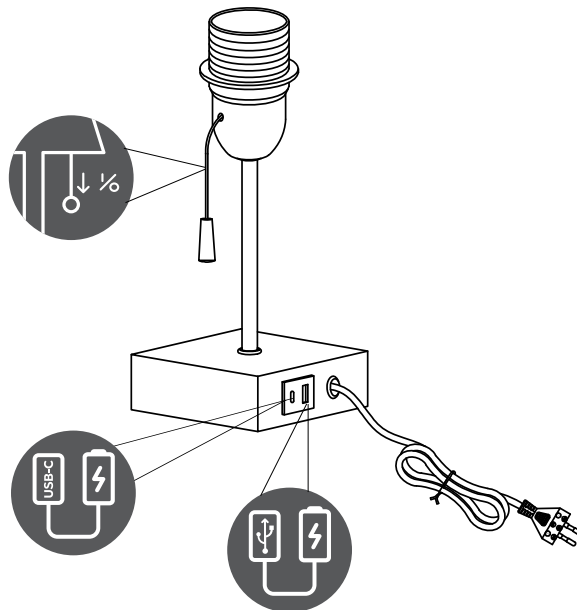

Norėdami saugiai ir teisingai sumontuoti šviestuv vadovaukitės šia instrukcija!

**(ET) HOIATUS!**

Enne monteerimist lugege ohutusjuhised tähelepanelikult läbi!

**(DA) OBS!**

Læs sikkerhedsinformationen nøje, før du monterer produktet!

**(NO) ADVARSEL!**

Les sikkerhetsinformasjonen nøye før du monterer produktet!

**(LV) UZMANĪBU!**

Pirms montāžas uzmanīgi izlasiet drošības norādījumus!

**(SR) UPOZORENJE!**

Prije početka montaže, pažljivo pročitajte sigurnosne upute!

**(UK) ПОПЕРЕДЖЕННЯ!**

Перед розбиранням, будь ласка, уважно прочитайте інструкції з техніки безпеки!

230V~ 50Hz, 1 x E27 max.25W

reality-leuchten.de/  
R51061007