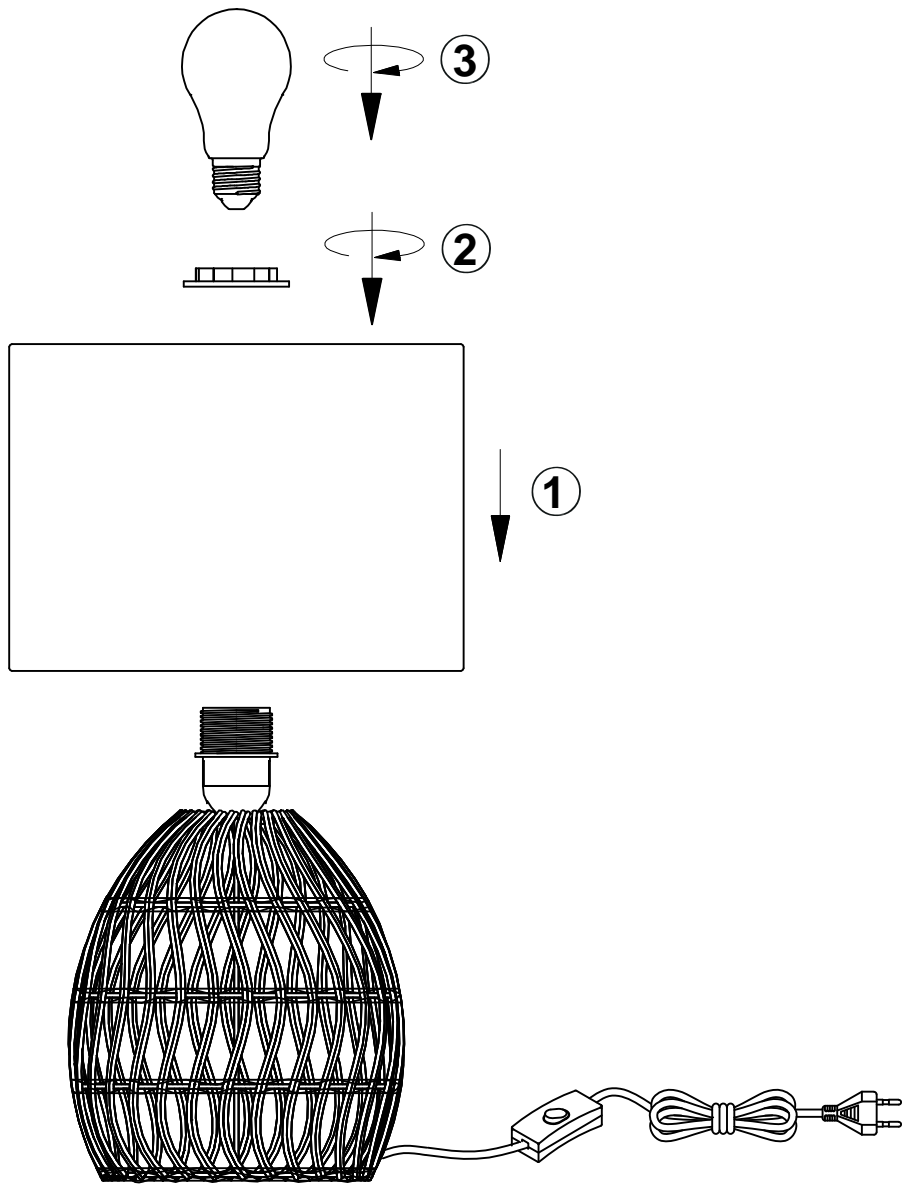

Norėdami saugiai ir teisingai sumontuoti šviestuv vadovaukitės šia instrukcija!

**(ET) HOIATUS!**

Enne monteerimist lugege ohutusjuhised tähelepanelikult läbi!

**(DA) OBS!**

Læs sikkerhedsinformationen nøje, før du monterer produktet!

**(UK) ПОПЕРЕДЖЕННЯ!**

Перед розбиранням, будь ласка, уважно прочитайте інструкції з техніки безпеки!

230V~50Hz, 1 x E27 max.40W

reality-leuchten.de/  
R51131036