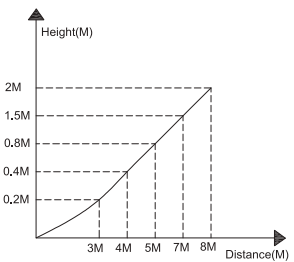

**(UK) ПОПЕРЕДЖЕННЯ!**

Перед розбиранням, будь ласка, уважно прочитайте інструкції з техніки безпеки!

230V~50Hz, E27 max.28W

[reality-leuchten.de/](http://reality-leuchten.de/)
  
**R51719142**