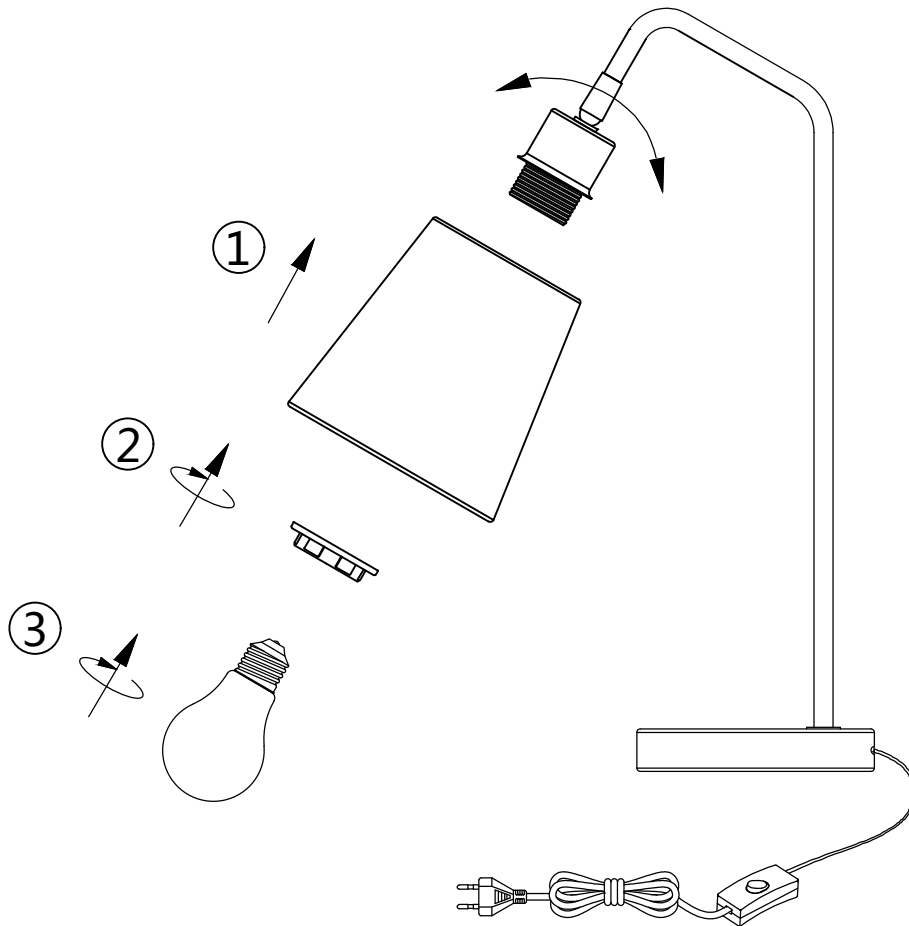

Norėdami saugiai ir teisingai sumontuoti šviestuv vadovaukitės šia instrukcija!

**(ET) HOIATUS!**

Enne monteerimist lugege ohutusjuhised tähelepanelikult läbi!

**(DA) OBS!**

Læs sikkerhedsinformationen nøje, før du monterer produktet!

**(UK) ПОПЕРЕДЖЕННЯ!**

Перед розбиранням, будь ласка, уважно прочитайте інструкції з техніки безпеки!

230V ~ 50Hz, 1 x E27/ max. 25W

reality-leuchten.de/  
R51721031

IP 20