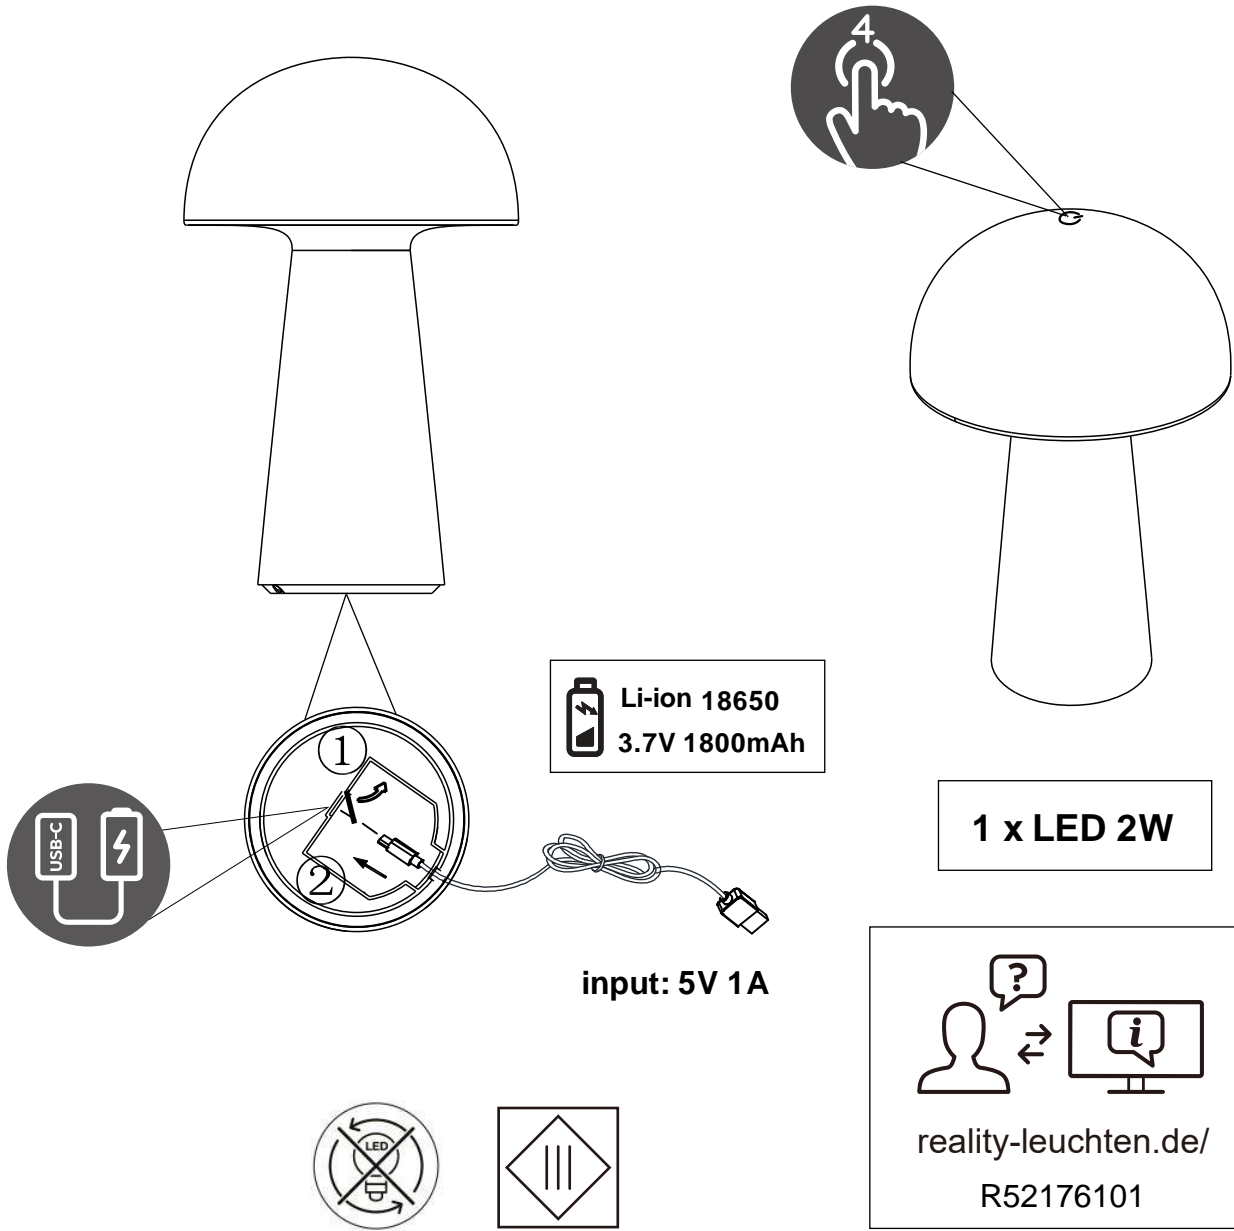

(BA) POZOR!

Prije početka montaže molimo pažljivo pročitajte sigurnosne upute!

(LT) DĖMESIO!

Norėdami saugiai ir teisingai sumontuoti šviestuv vadovaukitės šia instrukcija!

(ET) HOIATUS!

Enne monteerimist lugege ohutusjuhised tähelepanelikult läbi!

(DA) OBS!

Læs sikkerhedsinformationen nøje, før du monterer produktet!

(NO) ADVARSEL!

Les sikkerhetsinformasjonen nøye før du monterer produktet!

(LV) UZMANĪBU!

Pirms montāžas uzmanīgi izlasiet drošības norādījumus!

(SR) UPOZORENJE!

Prije početka montaže, pažljivo pročitajte sigurnosne upute!

(UK) ПОПЕРЕДЖЕННЯ!

Перед розбиранням, будь ласка, уважно прочитайте інструкції з техніки безпеки!

-20°C-45°C

≥ 3.5 h

≤ 6 h
ON

IP20
OPEN