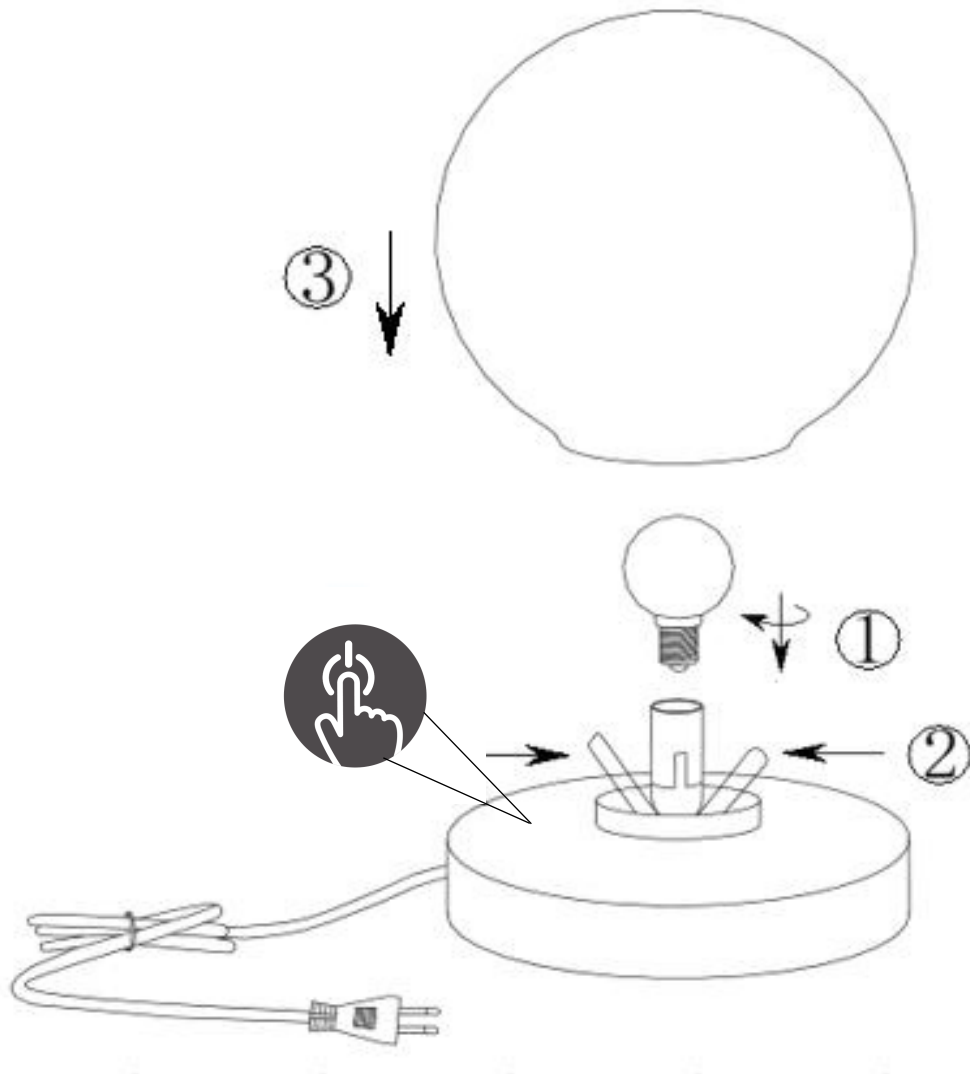

(SR) UPOZORENJE!

Prije početka montaže, pažljivo pročitajte sigurnosne upute!

(UK) ПОПЕРЕДЖЕННЯ!

Перед розбиранням, будь ласка, уважно прочитайте інструкції з техніки безпеки!

230V~50Hz, 1 x E14 max.40W

reality-leuchten.de/
R54011001