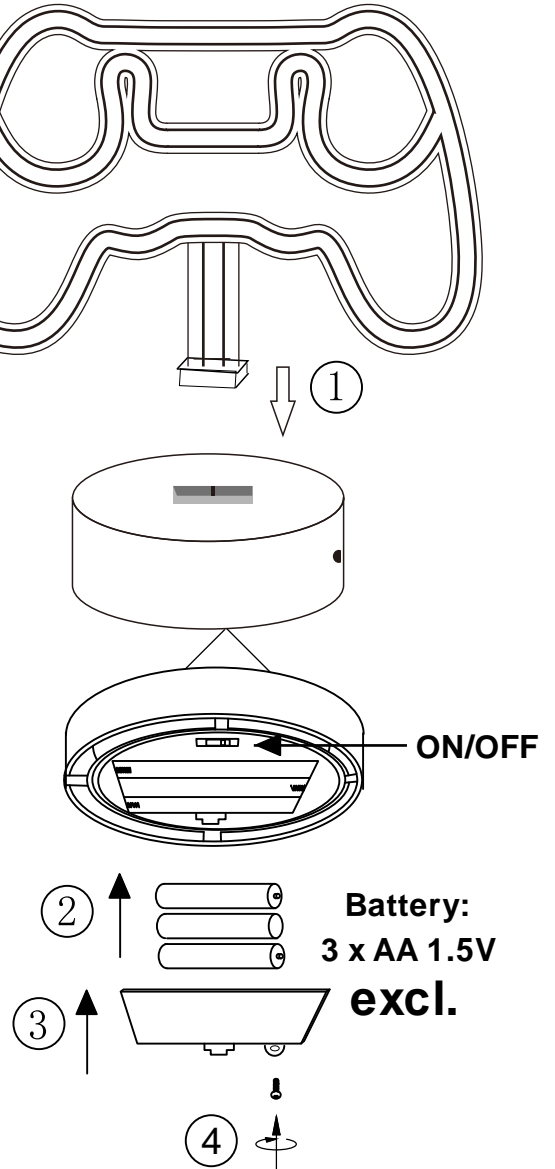

(SR) UPOZORENJE!

Prije početka montaže, pažljivo pročitajte sigurnosne upute!

(UK) ПОПЕРЕДЖЕННЯ!

Перед розбиранням, будь ласка, уважно прочитайте інструкції з техніки безпеки!

A

B

230V~50Hz, 1 x LED 1.2W