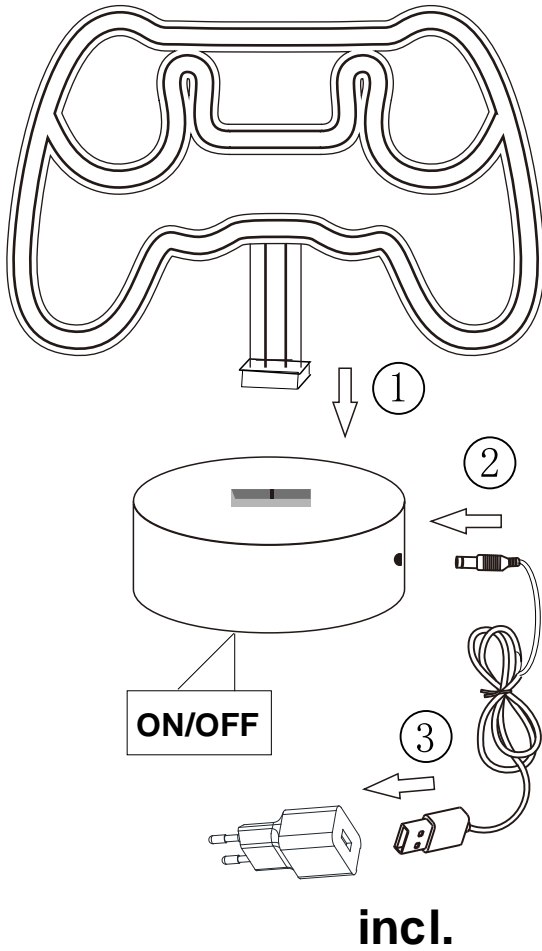

(SR) UPOZORENJE!

Prije početka montaže, pažljivo pročitajte sigurnosne upute!

(UK) ПОПЕРЕДЖЕННЯ!

Перед розбиранням, будь ласка, уважно прочитайте інструкції з техніки безпеки!

A

B

230V~50Hz, 1 x LED 1.2W