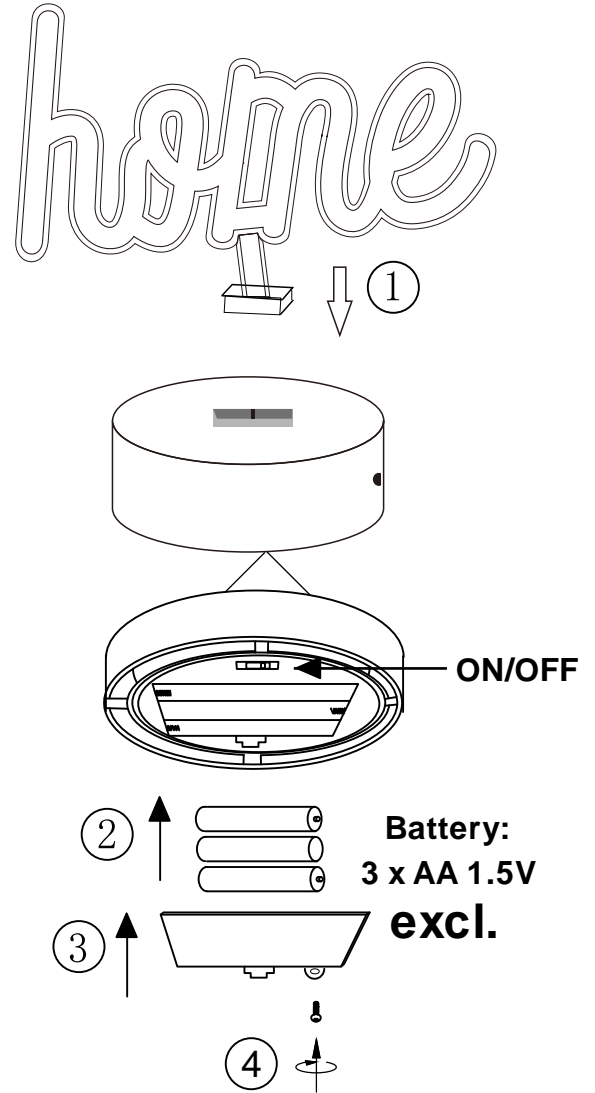

(SR) UPOZORENJE!

Prije početka montaže, pažljivo pročitajte sigurnosne upute!

(UK) ПОПЕРЕДЖЕННЯ!

Перед розбиранням, будь ласка, уважно прочитайте інструкції з техніки безпеки!

A

B

230V~50Hz, 1 x LED 1W