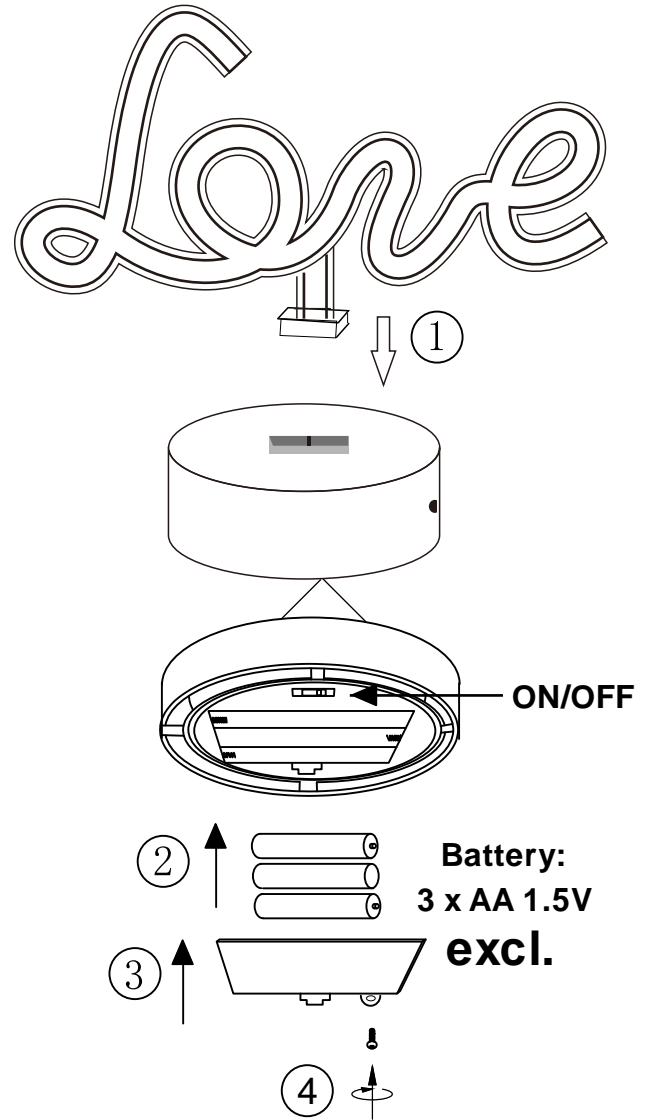

(SR) UPOZORENJE!

Prije početka montaže, pažljivo pročitajte sigurnosne upute!

(UK) ПОПЕРЕДЖЕННЯ!

Перед розбиранням, будь ласка, уважно прочитайте інструкції з техніки безпеки!

A

B

230V~50Hz, 1 x LED 1W