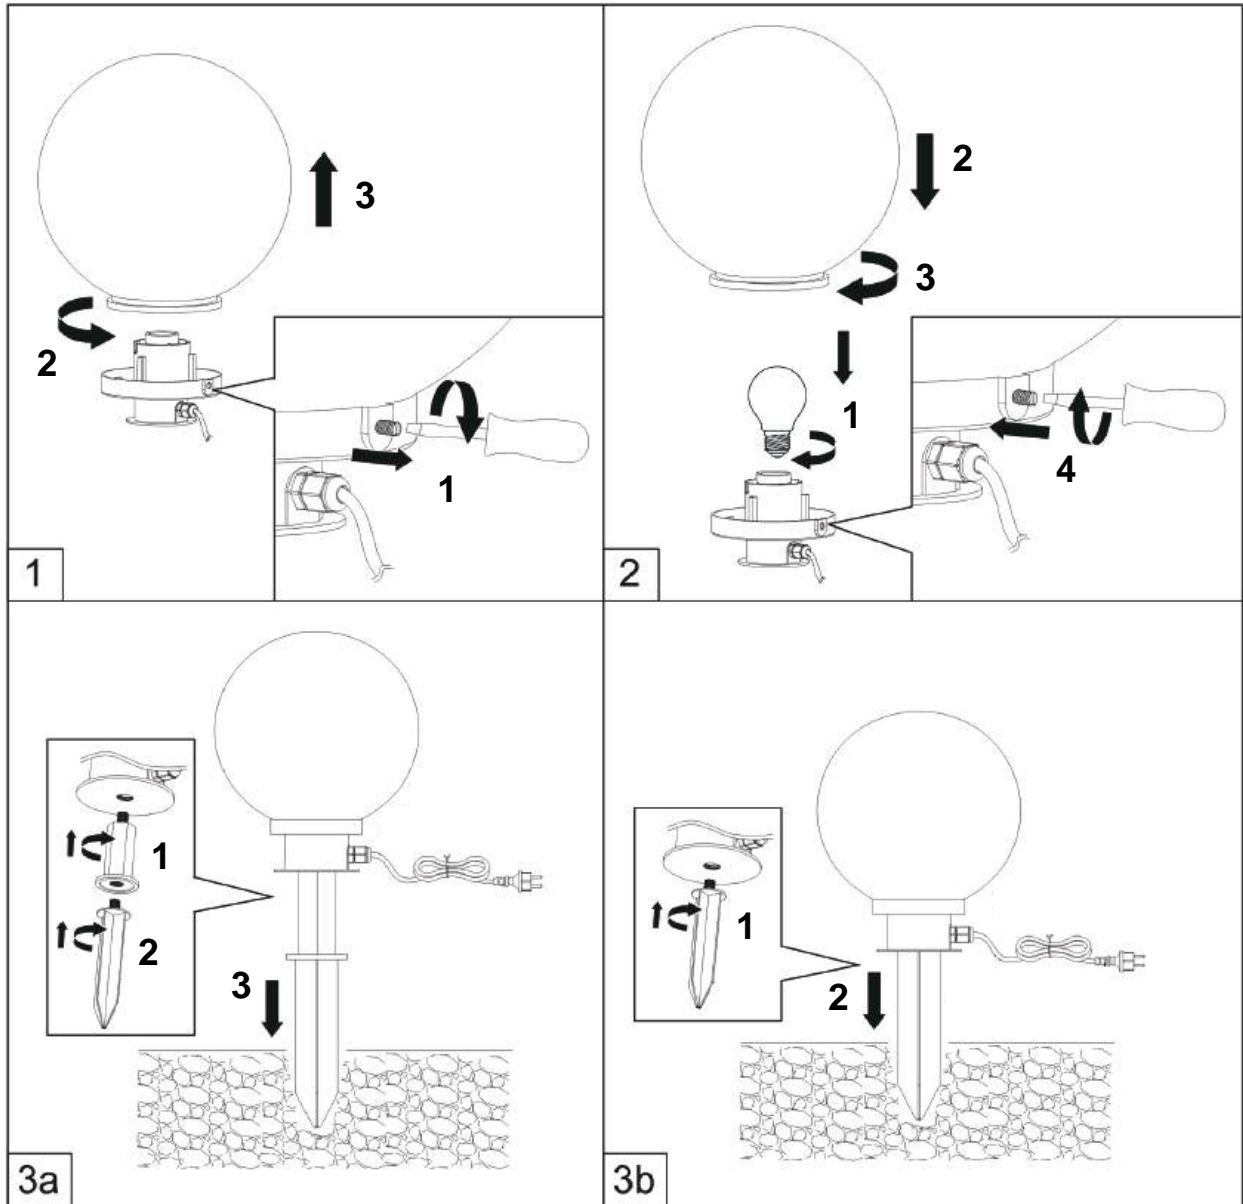

(SR) UPOZORENJE!

Prije početka montaže, pažljivo pročitajte sigurnosne upute!

(UK) ПОПЕРЕДЖЕННЯ!

Перед розбиранням, будь ласка, уважно прочитайте інструкції з техніки безпеки!

230V~ 50Hz
1 x E27 max.23W

reality-leuchten.de/
R57043001