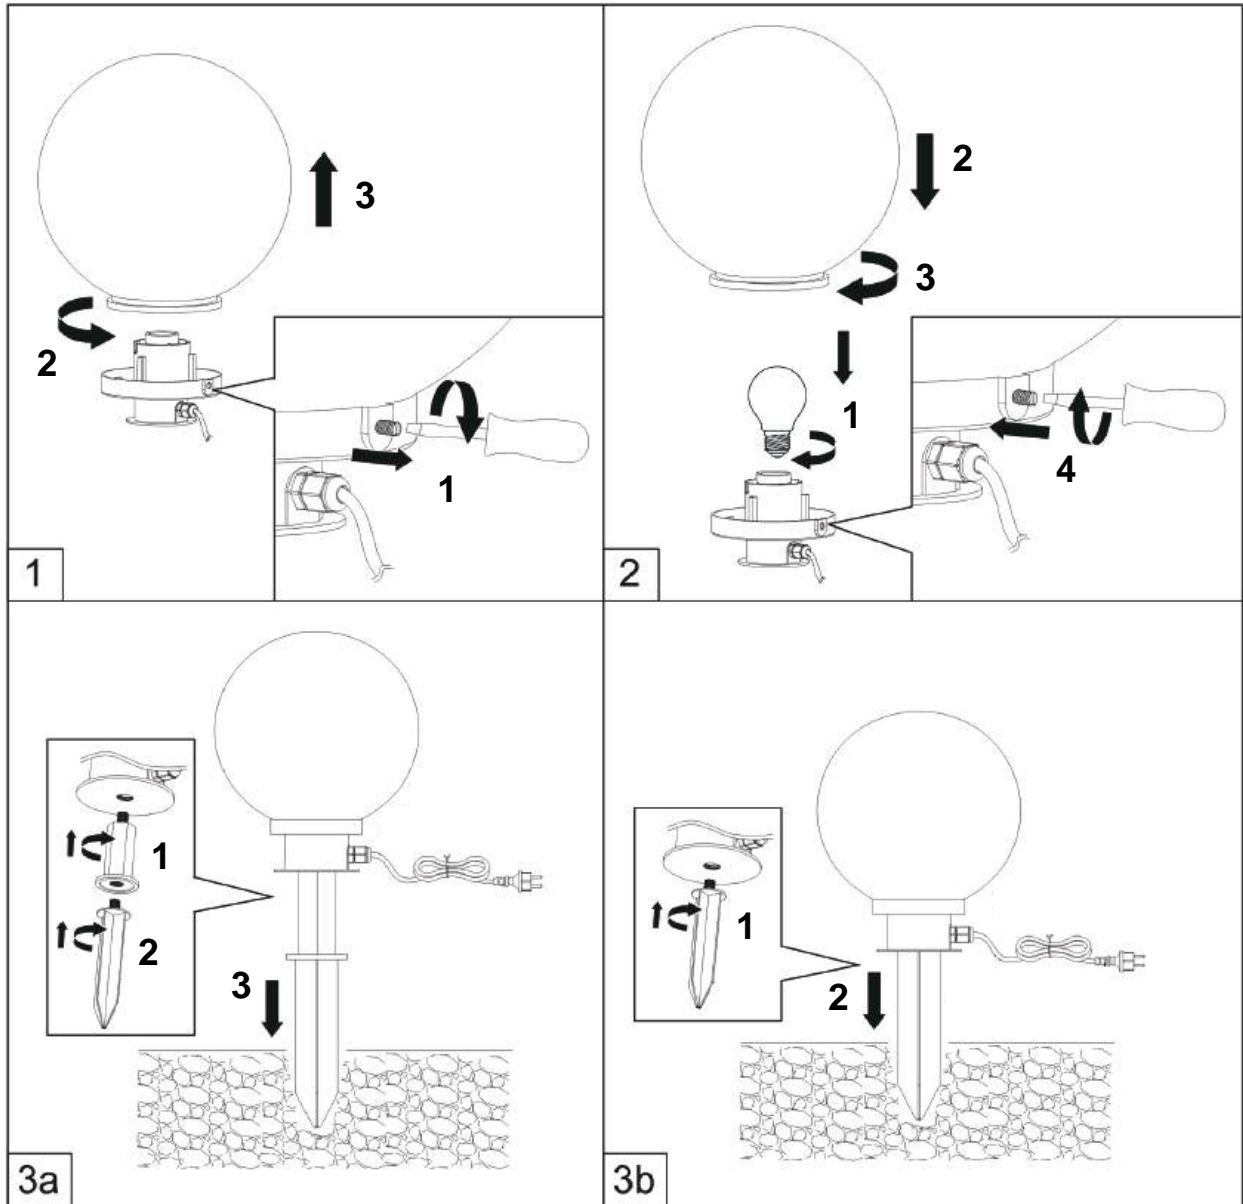

(SR) UPOZORENJE!

Prije početka montaže, pažljivo pročitajte sigurnosne upute!

(UK) ПОПЕРЕДЖЕННЯ!

Перед розбиранням, будь ласка, уважно прочитайте інструкції з техніки безпеки!

230V~ 50Hz
1 x E27 max.23W

reality-leuchten.de/
R57044001