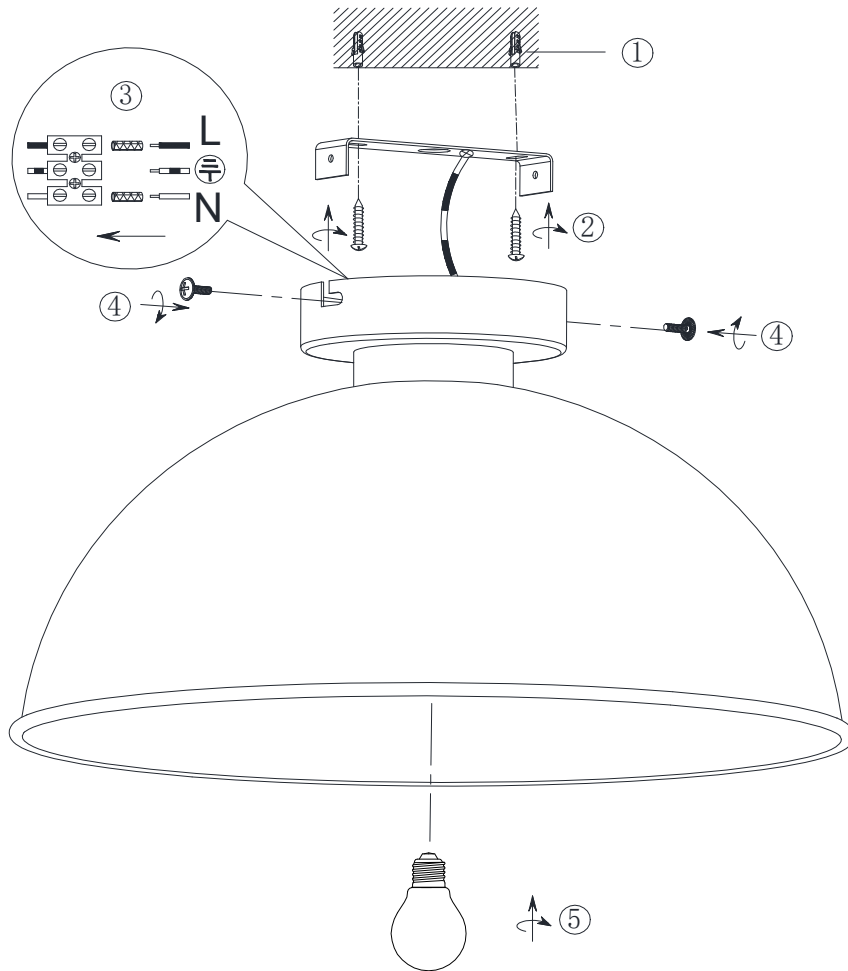

(SR) UPOZORENJE!

Prije početka montaže, pažljivo pročitajte sigurnosne upute!

(UK) ПОПЕРЕДЖЕННЯ!

Перед розбиранням, будь ласка, уважно прочитайте інструкції з техніки безпеки!

230V ~ 50Hz, 1 x E27 max. 60W