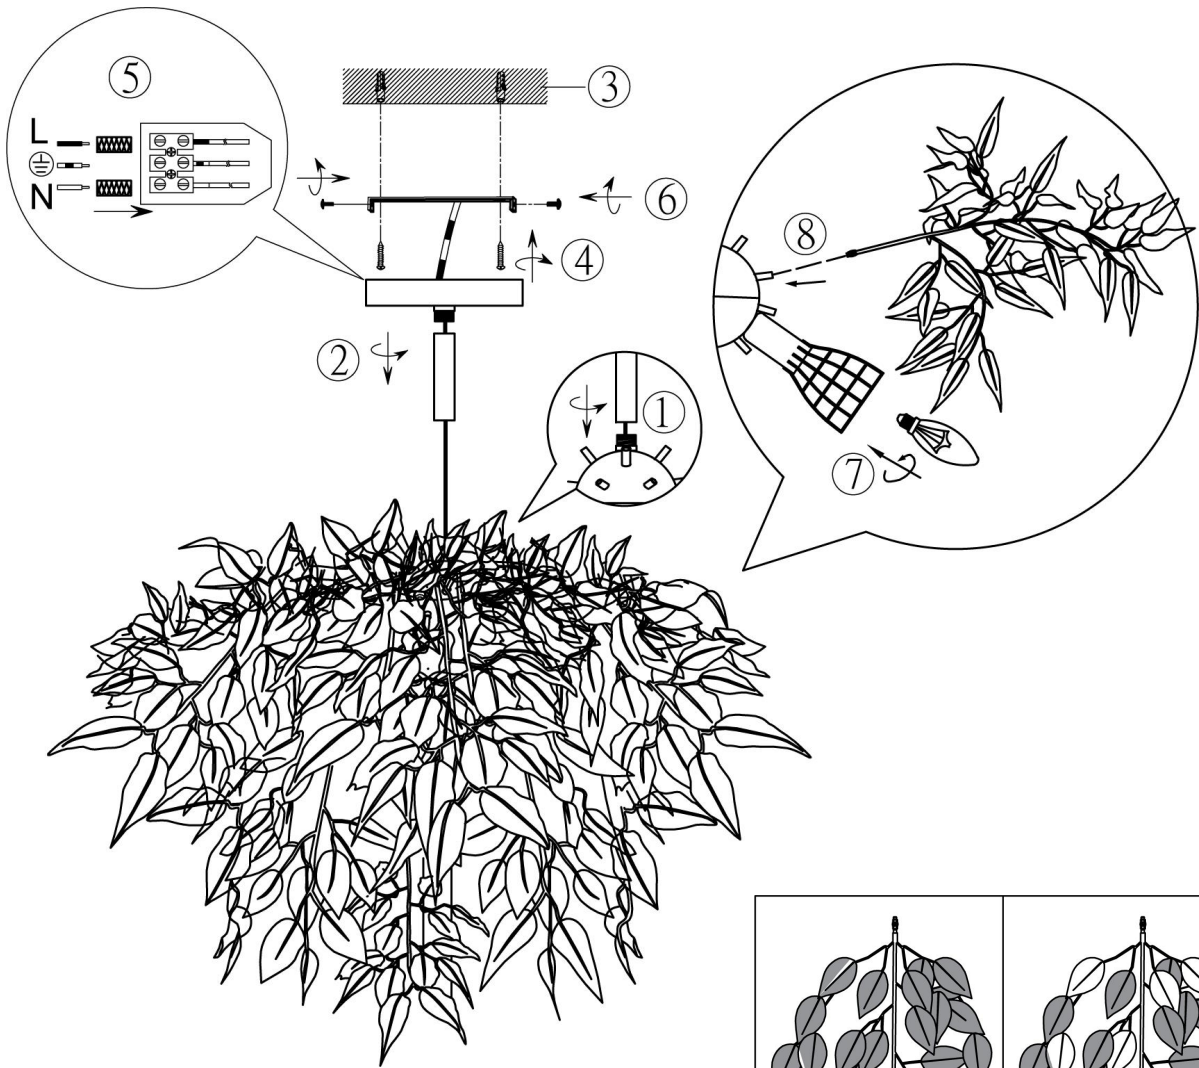

**(UK) ПОПЕРЕДЖЕННЯ!**

Перед розбиранням, будь ласка, уважно прочитайте інструкції з техніки безпеки!

15PCS	6PCS

**230V ~ 50Hz, 3 x E14/max. 28W**

**reality-leuchten.de/  
R60463032**

- 
- 
- 
- IP 20**
-