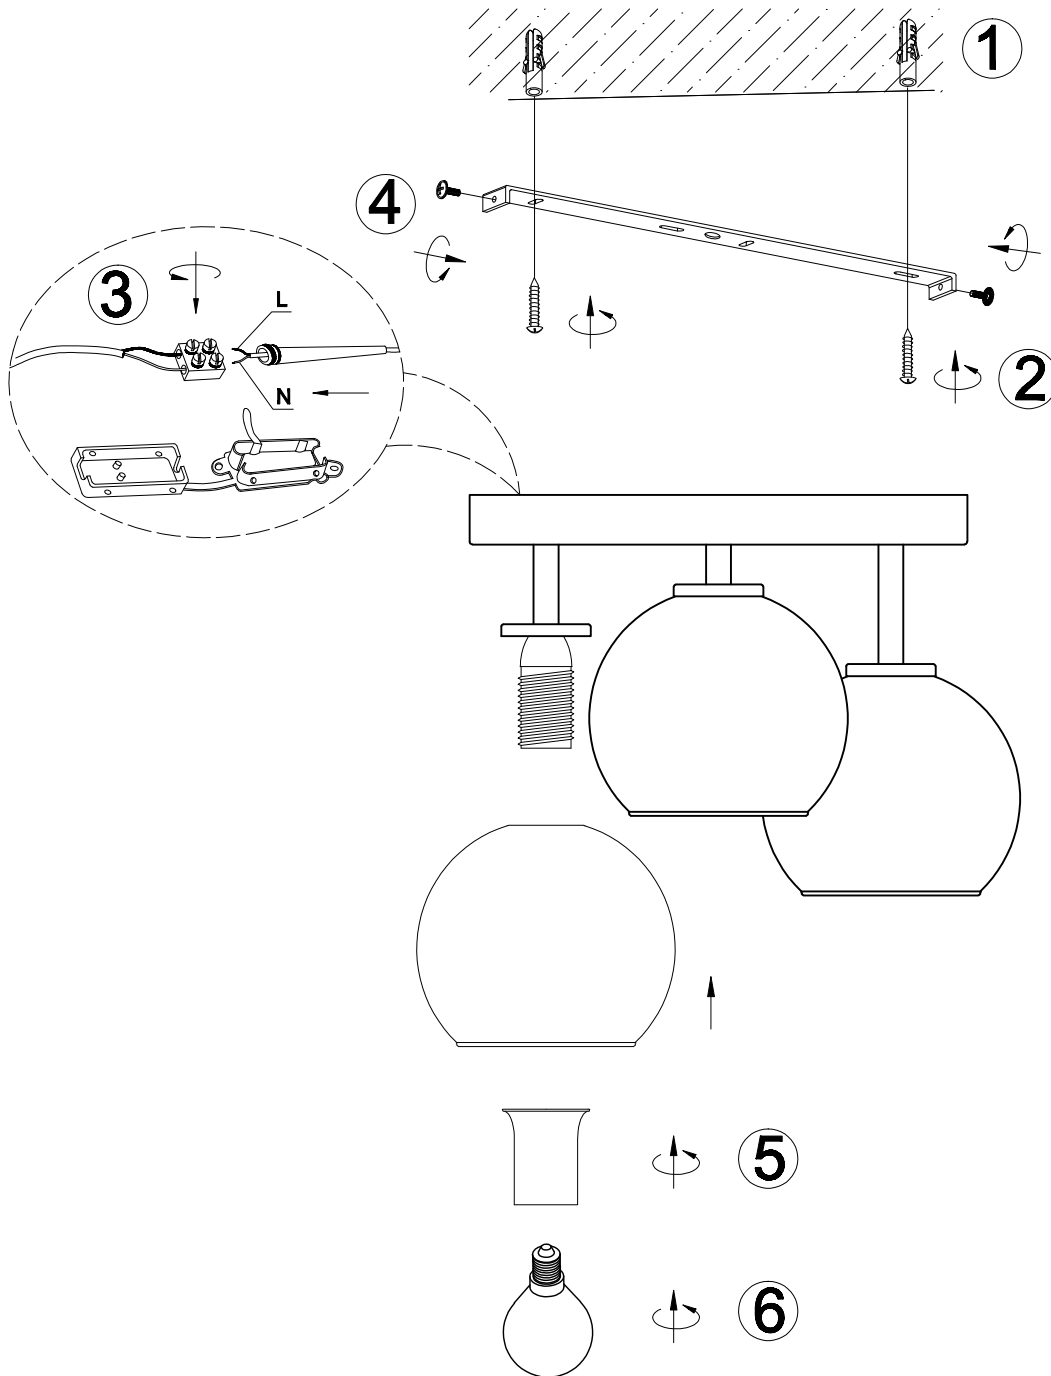

(SR) UPOZORENJE!

Prije početka montaže, pažljivo pročitajte sigurnosne upute!

(UK) ПОПЕРЕДЖЕННЯ!

Перед розбиранням, будь ласка, уважно прочитайте інструкції з техніки безпеки!

230V ~ 50Hz, 3 x E14 / max. 10W