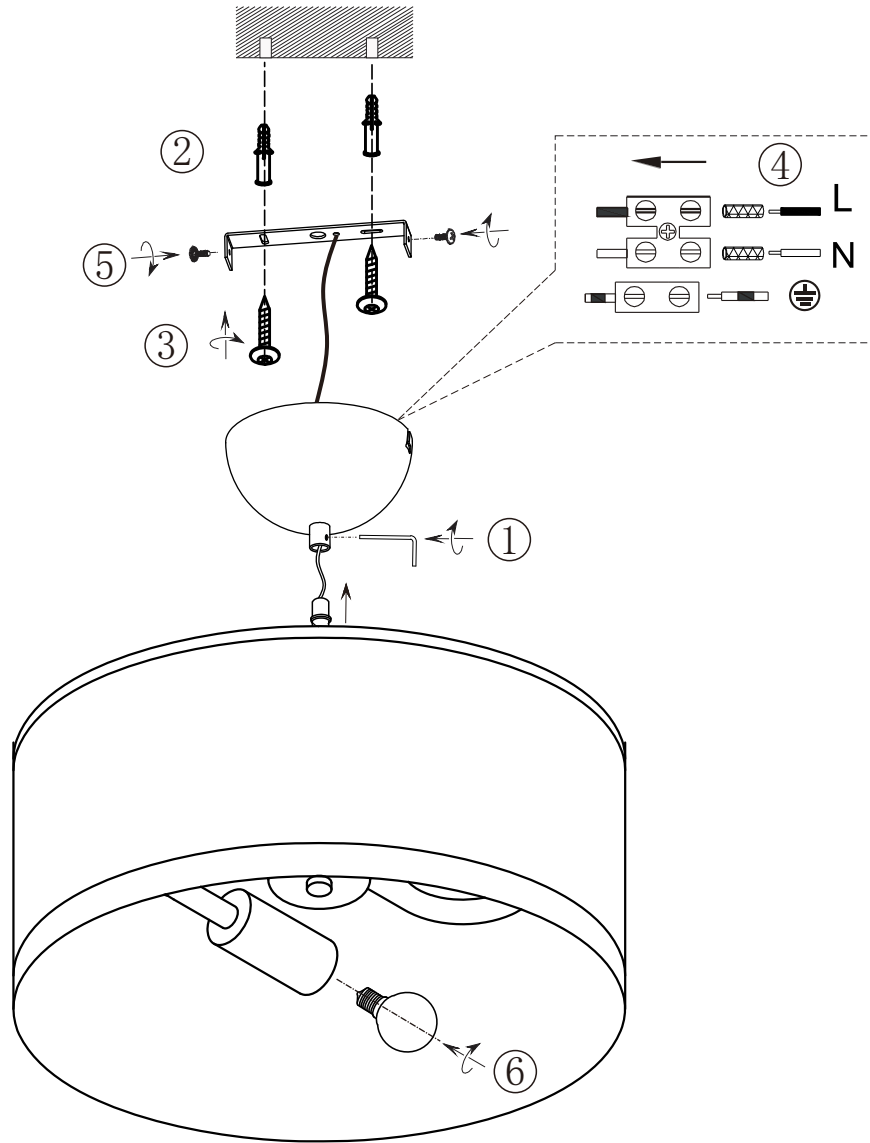

(SR) UPOZORENJE!

Prije početka montaže, pažljivo pročitajte sigurnosne upute!

(UK) ПОПЕРЕДЖЕННЯ!

Перед розбиранням, будь ласка, уважно прочитайте інструкції з техніки безпеки!

230V ~ 50Hz, 2 x E14 / max.10W