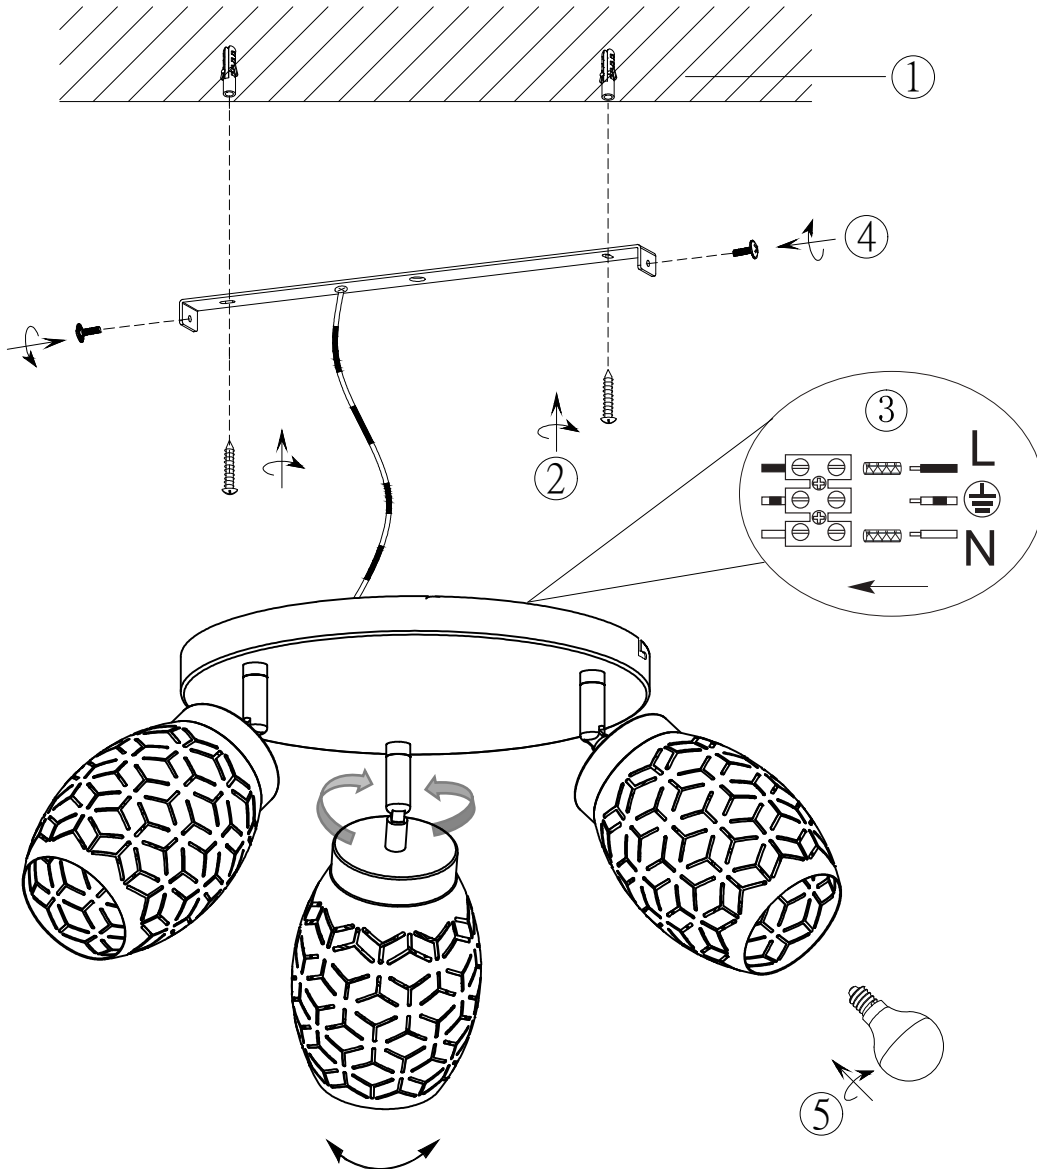

(SR) UPOZORENJE!

Prije početka montaže, pažljivo pročitajte sigurnosne upute!

(UK) ПОПЕРЕДЖЕННЯ!

Перед розбиранням, будь ласка, уважно прочитайте інструкції з техніки безпеки!

230V~50Hz
3 x E14 max.10W

reality-leuchten.de/
R61573380