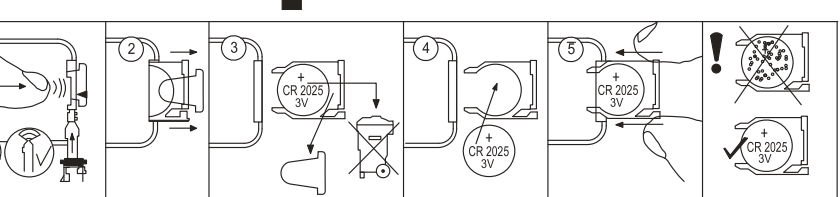

420mm

Funktionen der Fernbedienung Operation manual of remote control

Table with 4 columns: IR24 Key, Key Name, Funktion, Function

Table with 3 columns: Static mode, Key Name, Function

290mm

Reality Leuchten GmbH TRIO International GmbH Gut Nierhof 17 D-59757 Arnsberg www.reality-leuchten.de